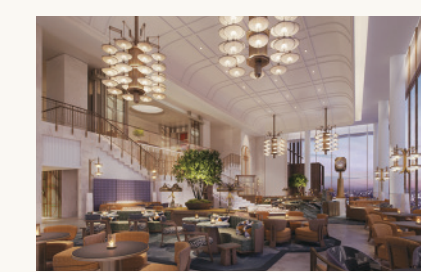

*The information shown here is current as of March 21, 2025. Contents are subject to change.

10 大阪梅田希尔顿嘉悦里酒店

希尔顿旗下高端生活方式品牌嘉悦里酒店在日本开设的第一家门店。酒店客房设计感十足，现代时尚。大堂楼层设有全天候餐厅和户外露台酒吧，一楼咖啡厅面朝公园，景观宜人。入住宾客可以通过各种渠道尽享“GRAND GREEN大阪”的多彩活动。

1 大阪华尔道夫酒店

作为希尔顿集团旗下顶级奢华酒店之一，大阪华尔道夫酒店将壮丽景观尽收眼底，为宾客提供优雅服务、至臻体验及美味佳肴。在这里，您可以体验趣味盎然的下午茶，在爵士时代风格酒吧中享用的创意鸡尾酒，也可选择极致水疗护理，享受惬意放松。

2 阪急大阪格兰龙仕柏酒店

都市奢雅酒店，旨在让宾客“置身都市的同时，收获超越于都市之上的舒心与惬意”。推门而入的瞬间，温馨舒适、奢华雅致的空间让您忘却都市的喧嚣。在这里，您可以做回自己，在“成熟人士专享”的静谧空间里，享受悠闲一刻，收获宁静的治愈，积蓄更多力量迎接明天的到来。

3 sorappa

休闲餐厅与咖啡厅，毗邻公园，拥抱天空，让您自我实现，享受美好时光。在这里，可以结交新的朋友，迸发新的灵感，收获更多好奇心与求知欲，同时享受健康营养的餐点，拥有更多幸福感。服务形式灵活多样，能够满足不同需求。
*营业时间 晚17:00-22:00 咖啡时段9:00-21:00

4 梅北温泉 莲 幸福美乐园

以增进健康和幸福为理念的美容健康乐园。融汇尖端技术，以温泉、运动、饮食、冥想、美容五大主题为基础，组合提供丰富多元的服务，让每位顾客都能在这里收获人生最佳的健康体验。