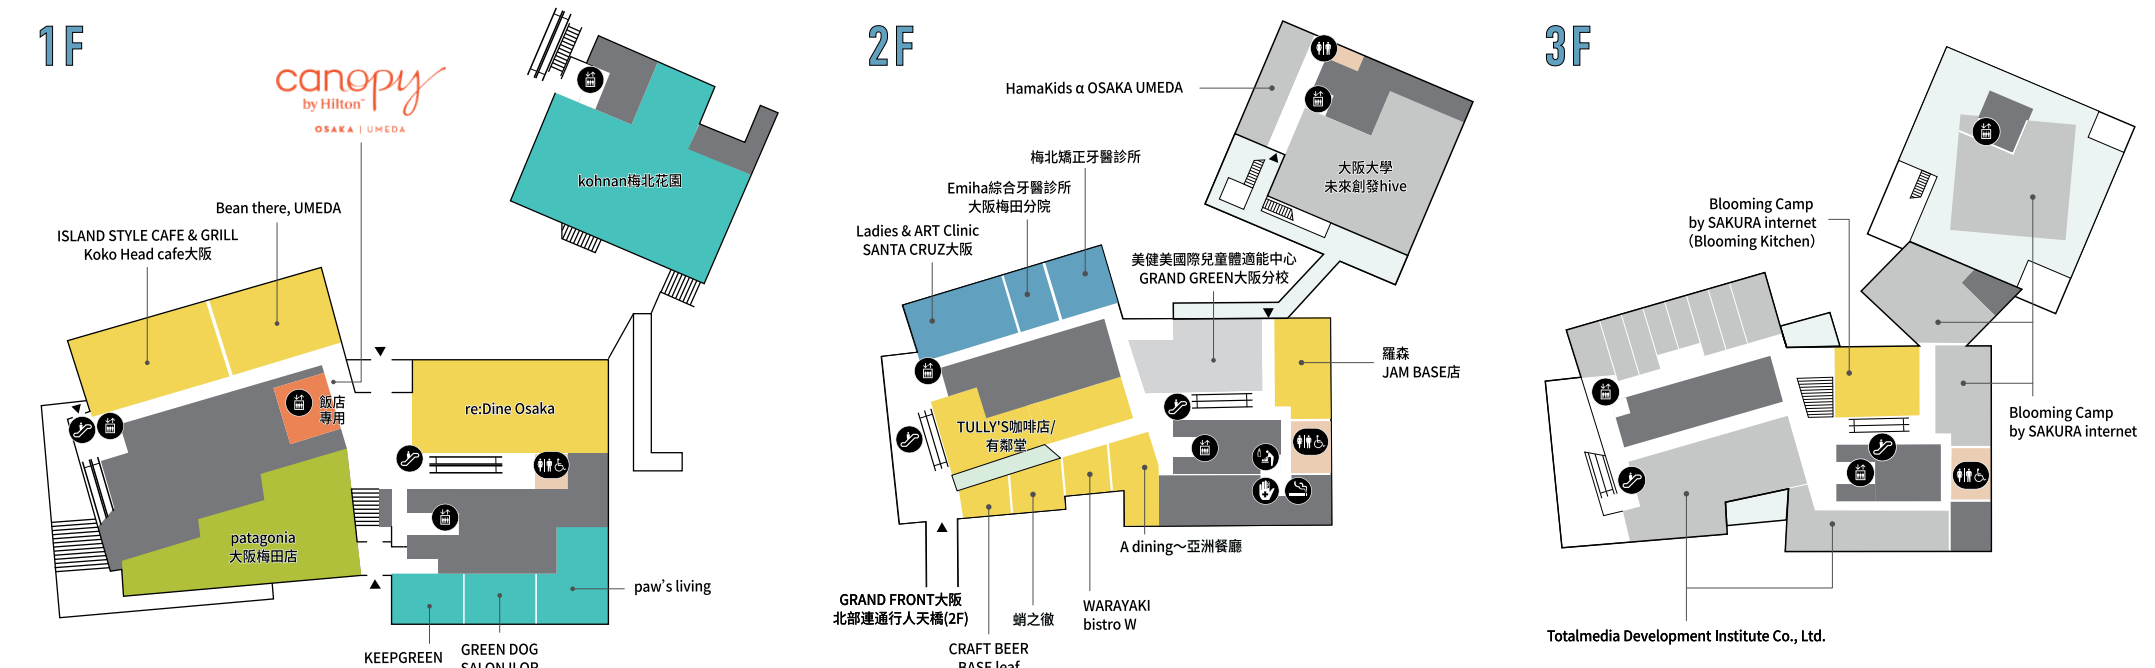

北館

JAM BASE					
辦公室・展廳	2F 美優美國兒童禮禮中心 GRAND GREEN大阪分校 童裝 & 嬰幼兒服裝/美容 & 服務/遊樂設施	大阪大學未來創發hive 遊樂設施	HamaKids α OSAKA UMEDA 童裝 & 嬰幼兒服裝/美容 & 服務	3F Blooming Camp by SAKURA Internet 遊樂設施	Totalmedia Development Institute Co., Ltd. 遊樂設施
辦公室・展廳	2F 美優美國兒童禮禮中心 GRAND GREEN大阪分校 童裝 & 嬰幼兒服裝/美容 & 服務/遊樂設施	大阪大學未來創發hive 遊樂設施	HamaKids α OSAKA UMEDA 童裝 & 嬰幼兒服裝/美容 & 服務	3F Blooming Camp by SAKURA internet (Blooming Kitchen) 咖啡廳	4F JAM BASE (樓台) 遊樂設施
餐廳・咖啡廳・食品	1F re:Dine Osaka 義大利菜・法國菜・西餐/咖啡廳/酒吧/中餐	2F 羅森JAM BASE店 便利商店	3F Blooming Camp by SAKURA internet (Blooming Kitchen) 咖啡廳		

商店 & 餐廳					
時尚服飾 & 時尚商品					
1F	patagonia大阪梅田店 男裝/女裝/童裝 & 嬰幼兒服裝/運動 & 戶外用品/食品 & 酒類	2F	梅北矯正牙醫診所 美容 & 服務	Emiha綜合牙醫診所 大阪梅田分院 美容 & 服務	Ladies & ART Clinic SANTA CRUZ大阪 美容 & 服務
家居家飾 & 生活百貨					
1F	patagonia大阪梅田店 家居家飾 & 生活百貨/美容 & 服務	GREEN DOG SALON ILOR 家居家飾 & 生活百貨	KEEPGREEN大阪 家居家飾 & 生活百貨	paw's living 家居家飾 & 生活百貨	2F 有鄰堂 男裝/女裝/童裝 & 嬰幼兒服裝/家居家飾 & 生活百貨/遊樂設施
餐廳・咖啡廳・食品					
1F	ISLAND STYLE CAFE & GRILL Koko Head cafe大阪 西餐/咖啡廳/酒吧	2F	A dining~亞洲餐廳 亞洲菜 & 非洲與中南美美食/其他	CRAFT BEER BASE leaf 咖啡廳/酒吧/食品 & 酒類	TULLY'S咖啡店 咖啡廳
			WARAYAKI bistro W 日本料理/義大利菜・法國菜・西餐	蠟之樓 日本料理/其他	

MIDORI PARTNER

我們秉承「打造協創城市，讓世界更加美好」的口號，攜手參與的企業與團體，共同推動各類活動，傳遞正向能量，致力解決全球性社會課題 (如建設永續社會、提高來訪者生活幸福感等)。

PREMIER PARTNER ROHTO	MAJOR PARTNER SUNTORY, Panasonic, NISHIO, Nike
MAIN PARTNER KIRIN, MITSUBISHI ELECTRIC, Earth hacks & Co., ume Kita 溫泉 館	
SUPPORTING PARTNER 株式會社日野, Lexus International, 株式會社乃村工藝社, 株式會社バイオーム, 神田通信株式會社, 株式會社西工電工, 株式會社日建設計綜合研究所, 株式會社日立建築システムズ, 株式會社關電工	

服務指南

營業時間・休息日	各店鋪的營業時間可能有所不同，詳情請致洽各店鋪。
停車場・自行車停車場服務指南	- 停車場 | 南館B2F-165個車位・600日圓/60分鐘之後300日圓/30分鐘 (營業時間: 8:00~24:00) - 北館B3F-66個車位・600日圓/60分鐘之後300日圓/30分鐘 (營業時間: 8:00~24:00) - 摩托車停車場 (不含輕型摩托車) | 南館B2F-88個車位・當日一次400日圓 (營業時間: 8:00~24:00) - 北館B1F-17個車位・當日一次400日圓 (24小時營業) - 輕型摩托車 (排氣量50cc以下) 停車場 | 南館1F-32個車位・每12小時250日圓 (24小時營業) - 北館B1F-18個車位・每12小時250日圓 (前90分鐘免費 (24小時營業)) - 自行車停車場 | 南館1F-539個車位・每12小時150日圓 (前90分鐘免費 (24小時營業)) - 北館B1F-293個車位・每12小時150日圓 (前90分鐘免費 (24小時營業))
服務台	| 梅北藝術文化坊 | 南館內・提供設施詳情・活動與城市資訊
官網・官方社交媒體帳號	- 官網: https://umekita.com - 官方Instagram: @grand.green.osaka - 官方X: @GGosakaPR

交通資訊

[地址]

郵遞區號: 〒530-0011
南館: 大阪市北區大深町5番
北館: 大阪市北區大深町6番
南館: 大阪市北區大深町5番54號
北館: 大阪市北區大深町6番38號

[公車站]

- JR線
  - 大阪站 (大阪環狀線・神戶線・京都線・寶塚線・大阪東線) / 北新站 (JR東西線)
  - 阪急電車
  - 大阪梅田站 (神戶本線・寶塚本線・京都本線)
  - 阪神電車
  - 大阪梅田站 (阪神本線)
  - 大阪地鐵
  - 梅田站 (御堂筋線) / 東梅田站 (谷町線) / 西梅田站 (四橋線)

刊載內容為2025年3月21日當時的資訊・如有更改，請以最新資訊為準