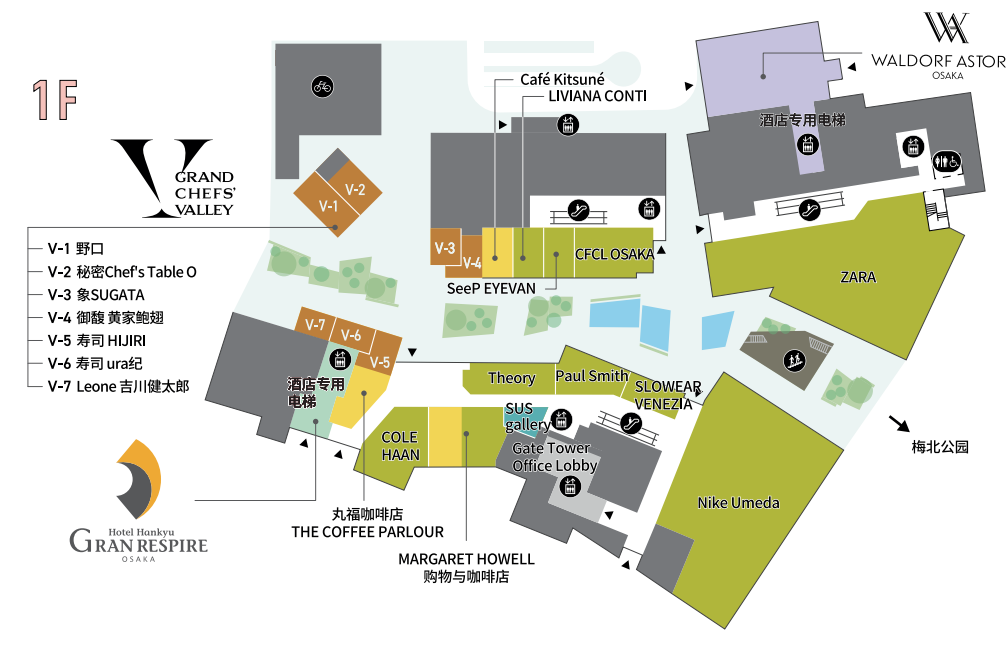

家居服饰·日用百货			
1F	ReCORE针灸按摩院 美容·服务	Savoir 美容·服务	PARFUMER PRIVÉ 时尚配饰/家居服饰·日用百货

餐厅·咖啡厅·食品			
B1F	BIO-RAL 咖啡厅/食品·酒类	竹园芦屋酒店Magnet咖啡店 咖啡厅/食品·酒类	寿司与天妇罗 鹤松新~ARATA~ 日本料理/其他

其他			
1F	Café Kitsuné 咖啡厅/食品/时尚配饰	MARGARET HOWELL购物与咖啡店(咖啡厅) 咖啡厅/食品·酒类	TULLY'S咖啡店 PRIME FIVE 咖啡厅

GRAND CHEFS' VALLEY

野口 日本料理	秘密Chef's Table O 其他	象SUGATA 日本料理	寿司 HJIJRI 日本料理
Leone 吉川耀太郎 意大利菜·法国菜·西餐			

JAM BASE			
2F	慢而稳 游乐设施	Congrés Square Grand Green Osaka 游乐设施	

其他			
1F	慢而稳 咖啡厅/其他	营业时间 晚餐17:00-22:00 咖啡茶点9:00-21:00