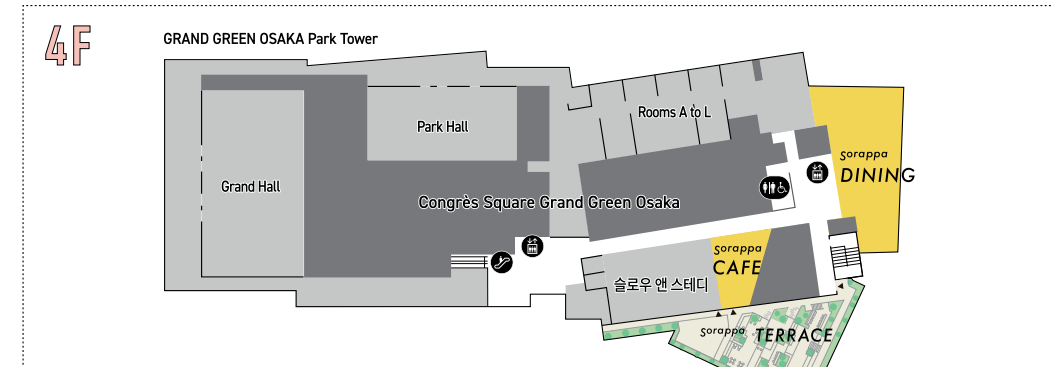

JAM BASE

송광우 앤 스테디
인테리어&라이프스타일

Congrs Square Grand Green Osaka
인테리어&라이프스타일

기타

gorrappa
카페/카페

영업시간: 다이닝: 17:00-22:00 / 카페: 9:00-23:00

HOTEL

29F RECEPTION Peacock Alley 카페/바	Jolie Brasserie 아일랜드/프랑스요리&서양식 일식	Tsukimi Pavilion 다자키/베이커리	11F RECEPTION UJaJal Bar 카페/바/디저트/베이커리	5F RECEPTION MAISON VERTE 아일랜드/프랑스요리&서양식/바/카페/디저트/베이커리
28F Canes & Tales 바	30F Waldorf Astoria Spa 뷰티&서비스		1F Bean there, UMEDA 카페/디저트/베이커리	
			CC: CARBON COPY 일식/아일랜드/프랑스요리&서양식/아시아 음식&알코올/디저트/베이커리