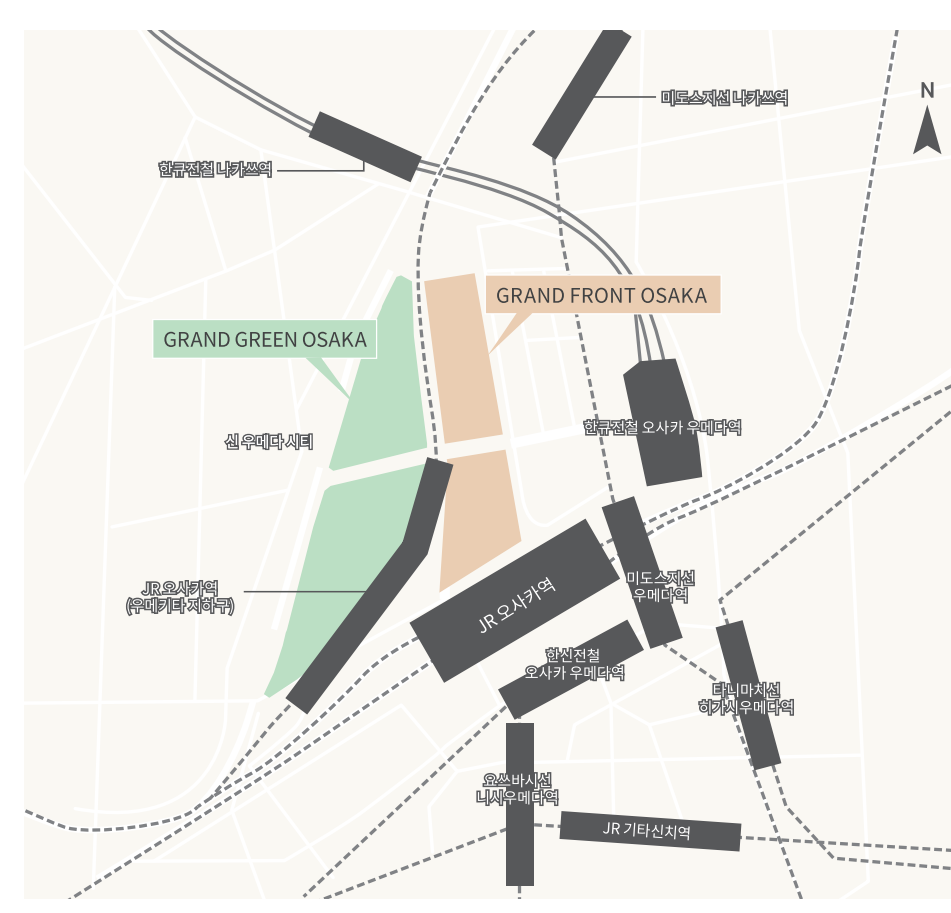

*가까운 역은 2025년 3월 21일 정보입니다. 내용은 변경될 경우가 있습니다.