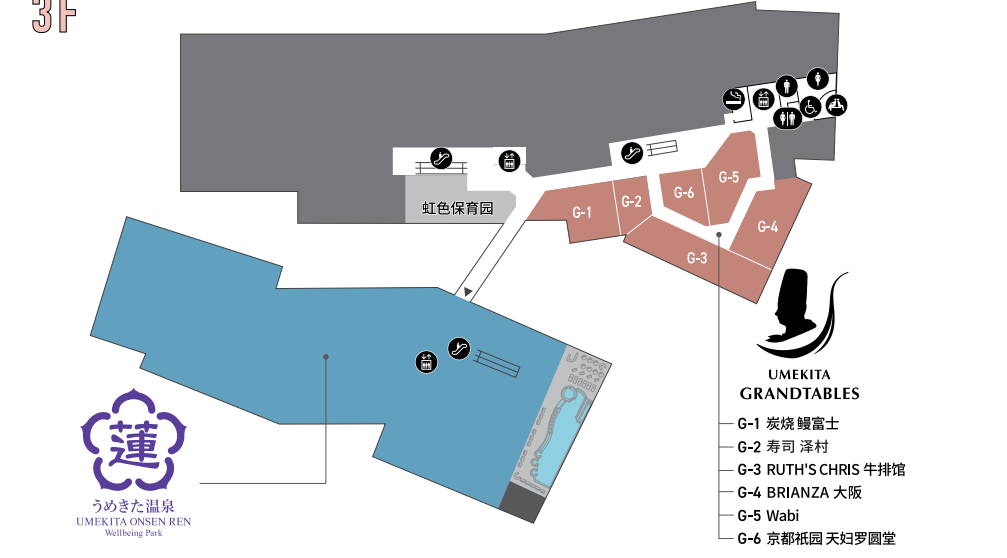

3 sorappa

休闲餐厅与咖啡厅，毗邻公园，拥抱天空，让您自我实现，享受美好时光。在这里，可以结交新的朋友，迸发新的灵感，收获更多好奇心与求知欲，同时享受健康营养的餐点，拥有更多幸福感。服务形式灵活多样，能够满足不同需求。
*营业时间 晚17:00-22:00 咖啡时段9:00-21:00

4 梅北温泉 莲 幸福美乐园

以增进健康和幸福为理念的美容健康乐园。融汇尖端技术，以温泉、运动、饮食、冥想、美容五大主题为基础，组合提供丰富多元的服务，让每位顾客都能在这里收获人生最佳的健康体验。

5 大阪Time Out Market

亚洲第一家Time Out大型美食广场，集美食与文化于一体。汇集17家精选厨房和2家精选酒吧，并附设活动区域。在这里，不仅能品尝到关西地区顶级餐厅精心烹制的菜肴和获奖调酒师特调的鸡尾酒，还能观赏大阪新锐艺术家倾情呈现的艺术作品与娱乐表演。

南馆 B1F

2F

时尚服饰·时尚用品			
1F	CFCL OSAKA 男装/女装/童装·婴幼儿服装/时尚配饰 SeeP EVEVAN 运动·户外用品/时尚配饰	COLE HAAN 男装/女装/时尚配饰 Theory 男装/女装/时尚配饰	LIVIANA CONTI 女装/时尚配饰 ZARA 男装/女装/童装·婴幼儿服装/运动·户外用品
2F	999.9 时尚配饰 Kulture Market 女装/时尚配饰·美容·服务 TENTIAL 男装/女装/运动·户外用品/家居服饰·日用百货	agnès b. 男装/女装/童装·婴幼儿服装/时尚配饰 Midiumi 女装/时尚配饰 Ron Herman 男装/女装/童装·婴幼儿服装/时尚配饰/家居服饰·日用百货	Paul Smith 男装/女装/时尚配饰/家居服饰·日用百货 Nike Umeda 男装/女装/童装·婴幼儿服装/运动·户外用品 Paul Smith 男装/女装/时尚配饰/家居服饰·日用百货

美容·服务			
2F	ReCORE针灸按摩院 美容·服务	Savoir 美容·服务	PARFUMER PRIVÉ 时尚配饰/家居服饰·日用百货

餐厅·咖啡厅·食品			
B1F	BIO-RAL 咖啡厅/食品·酒类	竹园芦屋酒店Magnet咖啡店 咖啡厅/食品·酒类	寿司与天妇罗 鹤松新~ARATA~ 日本料理/其他

其他			
1F	Café Kitsuné 咖啡厅/食品/时尚配饰	MARGARET HOWELL购物与咖啡店(咖啡厅) 咖啡厅/食品·酒类	TULLY'S咖啡店 PRIME FIVE 咖啡厅

宾馆酒店			
29F 前台	Peacock Alley 咖啡厅/酒吧	Jolie Brasserie 意大利菜·法国菜·西餐	Tsukumi 日本料理
28F	Canes&Tales 酒吧	30F Waldorf Astoria Spa 美容·服务	

家居服饰·日用百货			
1F	ReCORE针灸按摩院 美容·服务	Savoir 美容·服务	PARFUMER PRIVÉ 时尚配饰/家居服饰·日用百货