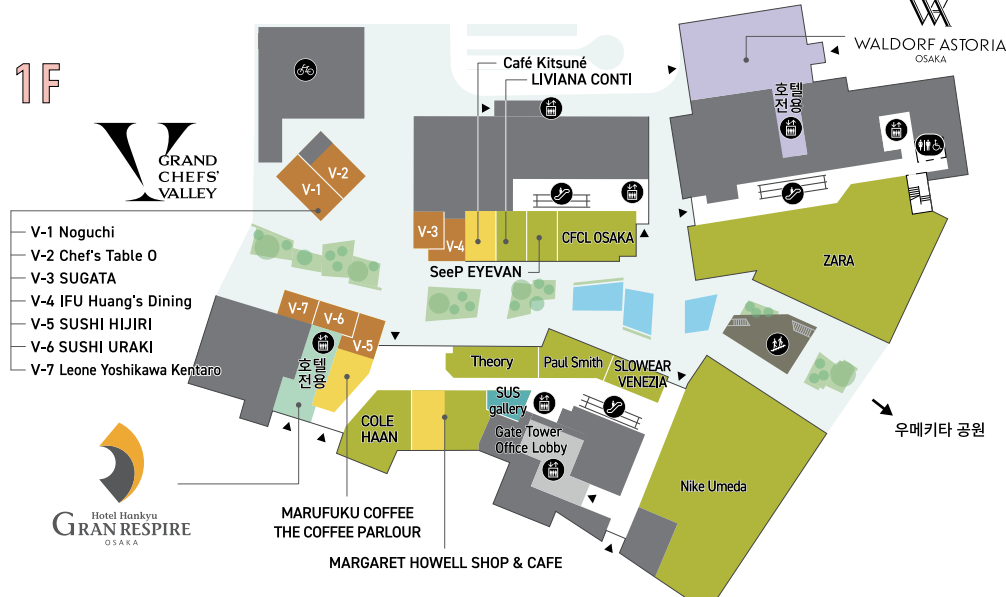

5 Time Out Market Osaka

아시아 최초로 진출한 음식과 문화를 체험할 수 있는 대규모 푸드마켓. 영선된 17개 키친과 2개 바, 이벤트 공간. 간사이 지역의 톱 클래스 요리를 비롯해 수상 경력이 있는 맥스트로지스트 카페일, 오사카의 신선 아티스트가 만들어 내는 문화와 엔터테인먼트를 즐길 수 있습니다.

남관 B1F

2F

1F

3F

상점과 레스토랑

패션 & 패션 잡화	패션 & 패션 잡화	패션 & 패션 잡화	패션 & 패션 잡화	패션 & 패션 잡화	패션 & 패션 잡화
1F CFCL OSAKA 남성복/여성복/아동복&유아복/패션 액세서리	1F COLE HAAN 남성복/여성복/아동복&유아복/패션 액세서리	1F LIVIANA CONTI 남성복/여성복/아동복&유아복/패션 액세서리	1F MARGARET HOWELL SHOP & CAFE (SHOP) 남성복/여성복/패션 액세서리/인테리어&라이프스타일	1F Nike Umeda 남성복/여성복/아동복&유아복/스포츠&아웃도어	1F Paul Smith 남성복/여성복/패션 액세서리/인테리어&라이프스타일
2F 999.9 패션 액세서리	2F agnès b. 남성복/여성복/아동복&유아복/패션 액세서리	2F BIYŌMA 아동복/패션 액세서리	2F Editorial 패션 액세서리	2F ete bijoux 패션 액세서리	2F SANYO YAMACHO SUI 남성복/여성복/패션 액세서리
2F Kulture Market 여성복/패션 액세서리/뷰티&서비스	2F Midiumi 여성복/패션 액세서리	2F Ron Herman 남성복/여성복/아동복&유아복/패션 액세서리/인테리어&라이프스타일	2F Pasand by re Quitez pas 여성복/패션 액세서리/인테리어&라이프스타일	2F SOMÉS SADDLE 남성복/여성복/패션 액세서리/인테리어&라이프스타일	2F ZARA 남성복/여성복/아동복&유아복/패션 액세서리
2F TENTIAL 남성복/여성복/스포츠&아웃도어/인테리어&라이프스타일	2F Dr. Vranjes Umeda 패션 액세서리/인테리어&라이프스타일	2F PARFUMER PRIVÉ 패션 액세서리/인테리어&라이프스타일	2F SUStallery 인테리어&라이프스타일	2F MIRRORGE OSAKA 인테리어&라이프스타일	2F SUSHI HIJIRI 남성복/여성복/아동복&유아복/패션 액세서리

뷰티 & 서비스

2F ReCORE 청구접골원 뷰티&서비스	2F Savoir 뷰티&서비스	3-4F 우메키타 온천 REN Wellbeing Park (RECEPTION?) 뷰티&서비스/인테리어&라이프스타일/일식/카페/바
---------------------------	---------------------	--

레스토랑 & 카페 & 푸드

B1F BIO-RAL 카페/푸드&알코올	Magnet Cafe by HOTEL TAKEZONO ASHIYA 아일랜드/프랑스요리&서양식/카페/푸드&알코올	TOM CAT BAKERY 일식/카페	OKONOMIYAKI TEPPANYAKI MOMOTARO 일식/카페	SUSHI TEMPURA TSURUMATSU ARATA 일식/카페	NANAIRO (ROBATA / YAKITORI / KAISEN) 일식/카페
1F Café Kitsuné 카페/푸드/패션 액세서리	MARGARET HOWELL SHOP & CAFE (CAFE) 카페	MARUFUKU COFFEE THE COFFEE PARLOUR 카페/푸드&알코올	2F GOKAN PARLOIR 카페/디저트	Ron Herman cafe 카페	Royal Garden Cafe 아일랜드/프랑스요리&서양식/카페
					TULLY'S COFFEE PRIME FIVE 카페