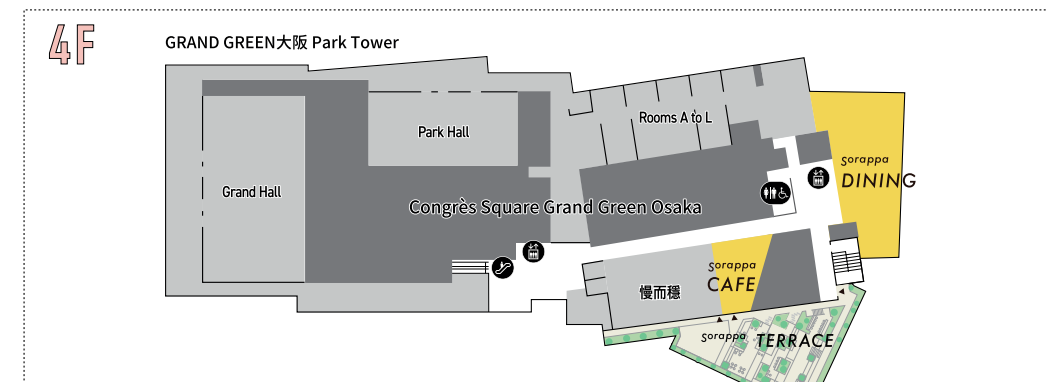

JAM BASE		其他	
樓下	遊樂設施	2F	Famima!! GRAND GREEN大阪店 便利商店
Congrés Square Grand Green Osaka 遊樂設施		6F	Nishitan 生輝醫學中心梅北分院 遊樂設施 *請從Park Tower Office Lobby進入*
其他			
Sorappa 咖啡廳/其他	*晚餐17:00~22:00 咖啡茶點9:00~21:00		

飯店

29F 樓台 Peacock Alley 咖啡廳/酒吧	Jolie Brasserie 義大利菜・法國菜・西餐	Tsukumi 日本料理	Pavilion 甜品/烘焙
28F Canes&Tales 酒吧	30F Waldorf Astoria Spa 美容 & 服務		

11F 樓台

JaJa! Bar 咖啡廳/酒吧/甜品/烘焙	CC: CARBON COPY 日本料理/義大利菜・法國菜・西餐/亞洲菜 & 非洲與中南美美食/甜品/烘焙
1F Bean there, UMEDA 咖啡廳/甜品/烘焙	

5F 樓台

MAISON VERTE 義大利菜・法國菜・西餐/酒吧/咖啡廳/甜品/其他