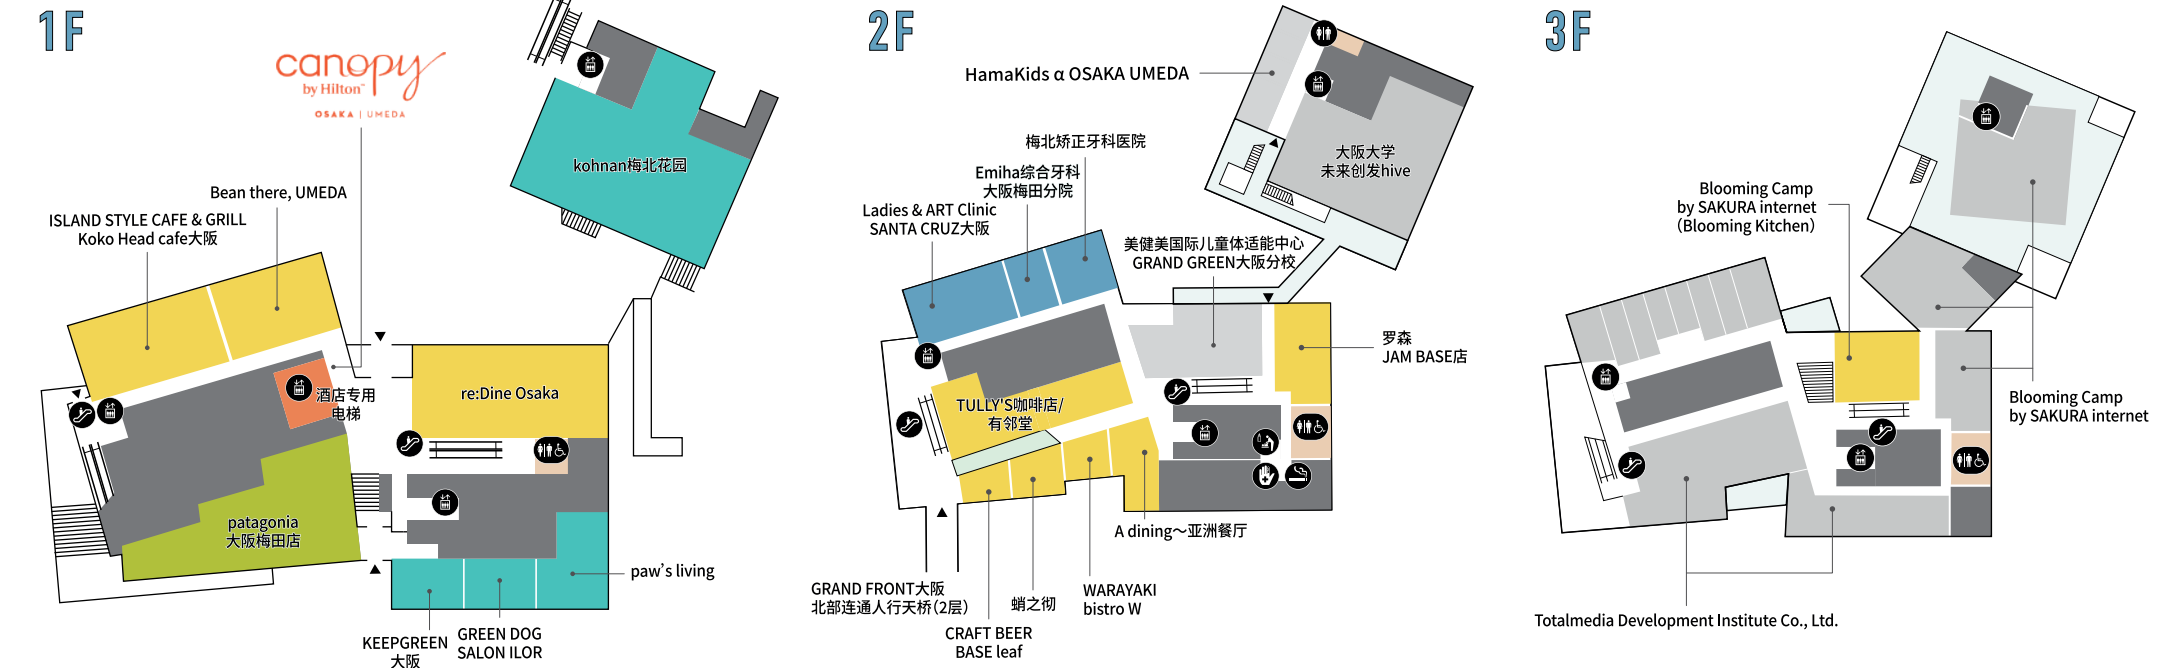

北馆

JAM BASE			
2F	美健国际儿童体能运动中心 GRAND GREEN大阪分校 童装·婴幼儿服装/美容·服务/游乐设施	大阪大学未来创发hive 游乐设施	HamaKids α OSAKA UMEDA 童装·婴幼儿服装/美容·服务

店铺与餐厅			
1F	patagonia大阪梅田店 男装/女装/童装·婴幼儿服装/运动·户外用品食品/食品·酒类	GREEN DOG SALON ILOR 家居服饰·日用百货	KEEPGREEN大阪 家居服饰·日用百货

MIDORI PARTNER

我们的口号是“打造协同城市,让世界更加美好”。在这一理念的指引下,我们积极携手参与的企业和团体,为解决世界规模的社会问题(如建设可持续发展的社会,提高来访者生活幸福感)而开展各项活动,传播正能量。

PREMIER PARTNER	Rohto
MAJOR PARTNER	SUNTORY, Panasonic, NISHIO, Nike
MAIN PARTNER	KIRIN, MITSUBISHI ELECTRIC, Earth hacks & Co., umekita温床屋
SUPPORTING PARTNER	JT, TYFFON, Chusko 大塚製菓, TOPPAN

服务指南

营业时间·休息日	
各店铺营业时间略有不同。详情请咨询各店铺。	

停车场服务指南	
停车场 | 南馆B2F·165个车位·600日元/60分钟 之后300日元/30分钟(营业时间:8:00~24:00)	

服务台	
[梅北艺术文化坊]	南园内,提供商铺、活动与城市资讯

官网·官方社交媒体账号	
官网 https://umekita.com	官方Instagram @grand.green.osaka

交通信息

[地址]	
邮编: 〒530-0011