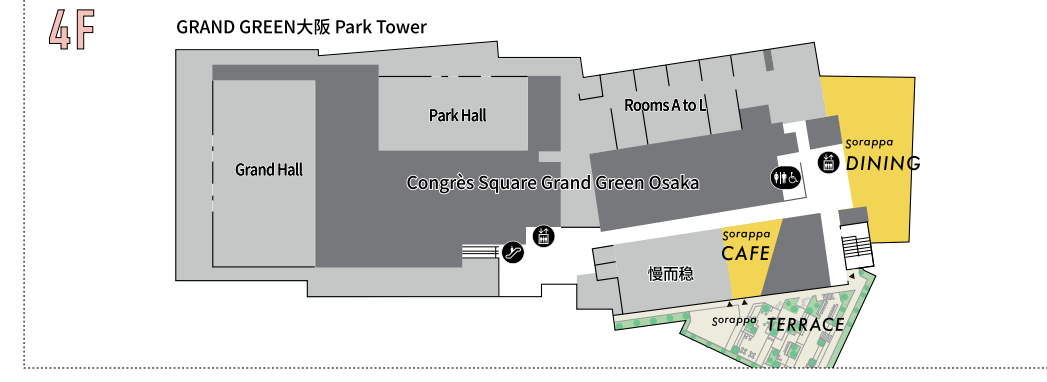

宾馆酒店			
29F 前台	Peacock Alley 咖啡厅/酒吧	Jolie Brasserie 意大利菜·法国菜·西餐	Tsukumi 日本料理
28F	Canes&Tales 酒吧	30F Waldorf Astoria Spa 美容·服务