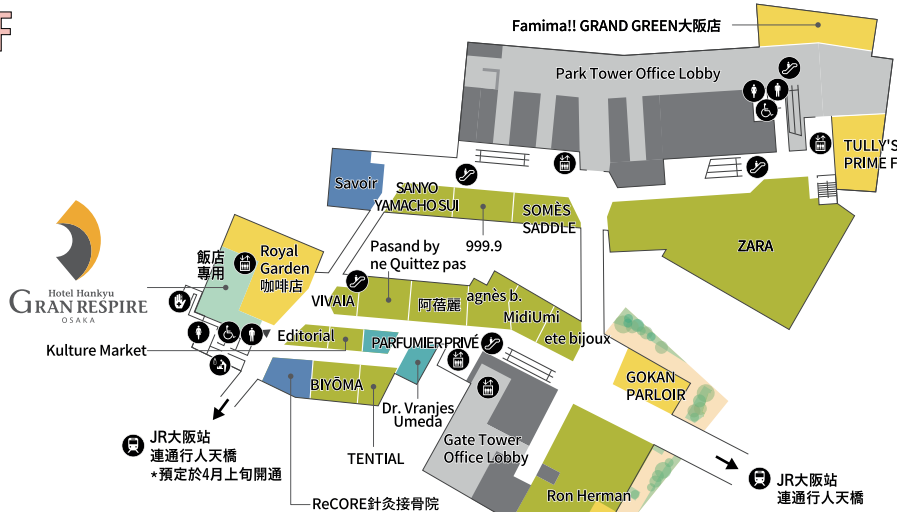

以提升健康和幸福為理念的美容健康設施。引進最先進技術，結合溫浴、運動、飲食、冥想與美容等五大主題，提供多元化的專業服務，為每位客人量身打造最佳體驗。

5 大阪Time Out Market

亞洲首家將美食與文化融合的Time Out大型美食市場。市場內匯集了17家精選廚房、2家特選酒吧以及活動空間。在這裡，您不僅能品嚐西區地區的頂級美饌，享受獲獲殊榮的調酒師所調製的絕佳雞尾酒，還能欣賞大阪新銳藝術家的文化創作與娛樂活動。

1 大阪華爾道夫酒店

作為希爾頓集團旗下頂級奢華酒店之一，大阪華爾道夫酒店將壯麗景致盡收眼底，為賓客提供個性化貼心服務、至臻體驗及美味佳餚選擇。在這裏，您可以體驗趣味盎然的下午茶，在爵士時代風格酒吧中享用富創意的雞尾酒，也可選擇極致水療護理，享受愜意放鬆。

2 阪急大阪格蘭仕柏飯店

讓您「置身都市，享受極致舒適禮遇」的飯店。當您推開大門的那一剎，溫馨而精緻的空間便映入眼簾，瞬間讓您卸卻都市的喧鬧與繁忙。專為「成熟人士設計」的靜謐舒適空間，帶領您回歸自我，徹底放鬆身心，為明天補給活力。

3 sorappa

位於公園旁的休閒餐廳&咖啡廳，遼闊的天際美景，伴您享受豐富且愉悅的時光。在這裡，您不僅有機會遇到新的邂逅，啟發智慧與好奇心，還能享受健康美味的餐點，提升身心的幸福感。多樣化的服務型態，能滿足您的各種需求。
*營業時間 晚餐17:00-22:00 咖啡茶點9:00-21:00

南館 B1F

2F

商店 & 餐廳

時尚服飾 & 時尚商品						
1F	CFCL OSAKA 男裝/女裝/童裝 & 嬰幼兒服裝/時尚配件	COLE HAAN 男裝/女裝/時尚配件	LIVIANA CONTI 女裝/時尚配件	MARGARET HOWELL 商店 & 咖啡廳 (商店) 男裝/女裝/時尚配件/家居家飾 & 生活百貨	Nike Umeda 男裝/女裝/童裝 & 嬰幼兒服裝/運動 & 戶外用品	Paul Smith 男裝/女裝/時尚配件/家居家飾 & 生活百貨
	SeeP EYEVAN 運動 & 戶外用品/時尚配件	SLOWEAR VENEZIA 男裝/時尚配件	Theory 男裝/女裝/時尚配件	ZARA 男裝/女裝/童裝 & 嬰幼兒服裝/時尚配件		
2F	999.9 時尚配件	agnès b. 男裝/女裝/童裝 & 嬰幼兒服裝/時尚配件	BIYOMA 女裝/時尚配件	Editorial 時尚配件	ete bijoux 時尚配件	
	Kulture Market 女裝/時尚配件/美容 & 服務	Midiumi 女裝/時尚配件	Pasand by ne Quittez pas 女裝/時尚配件/家居家飾 & 生活百貨	SOMÉS SADDLE 男裝/女裝/童裝 & 嬰幼兒服裝/時尚配件		
	TENTIAL 男裝/女裝/運動 & 戶外用品/家居家飾 & 生活百貨	Ron Herman 男裝/女裝/童裝 & 嬰幼兒服裝/時尚配件/家居家飾 & 生活百貨	VIVAIA 男裝/女裝/時尚配件	ZARA 男裝/女裝/童裝 & 嬰幼兒服裝/時尚配件	SANYO YAMACHO SUI 男裝/女裝/時尚配件	

美容 & 服務			家居家飾 & 生活百貨		
2F	ReCORE針灸接骨院 美容 & 服務	Savoir 美容 & 服務	3~4F	梅北溫泉 蓮 幸福美體園 (櫃台在3F) 美容 & 服務/遊樂設施/日本料理/咖啡廳/酒吧	PARFUMIER PRIVÉ 時尚配件/家居家飾 & 生活百貨
			1F	Dr. Vranjes Umeda 時尚配件/家居家飾 & 生活百貨	

餐廳・咖啡廳・食品					
B1F	BIO-RAL 咖啡廳/食品 & 酒類	竹園產屋飯店Magnet咖啡店 義大利菜・法國菜・西餐/咖啡廳/食品 & 酒類	TOM CAT麵包坊 烘焙/咖啡廳	大坂燒 鐵板燒 桃太郎 日本料理	壽司與天婦羅 鬆松 新~ARATA~ 日本料理/其他
1F	Café Kitsuné 咖啡廳/食品/時尚配件	MARGARET HOWELL 商店 & 咖啡廳 (咖啡廳) 咖啡廳	丸福咖啡 THE COFFEE PARLOUR 咖啡廳/食品 & 酒類	2F	GOKAN PARLOUR 咖啡廳/食品/酒類
				Ron Herman咖啡店 咖啡廳	Royal Garden咖啡店 義大利菜・法國菜・西餐/咖啡廳
					TULLY'S 咖啡店 PRIME FIVE 咖啡廳