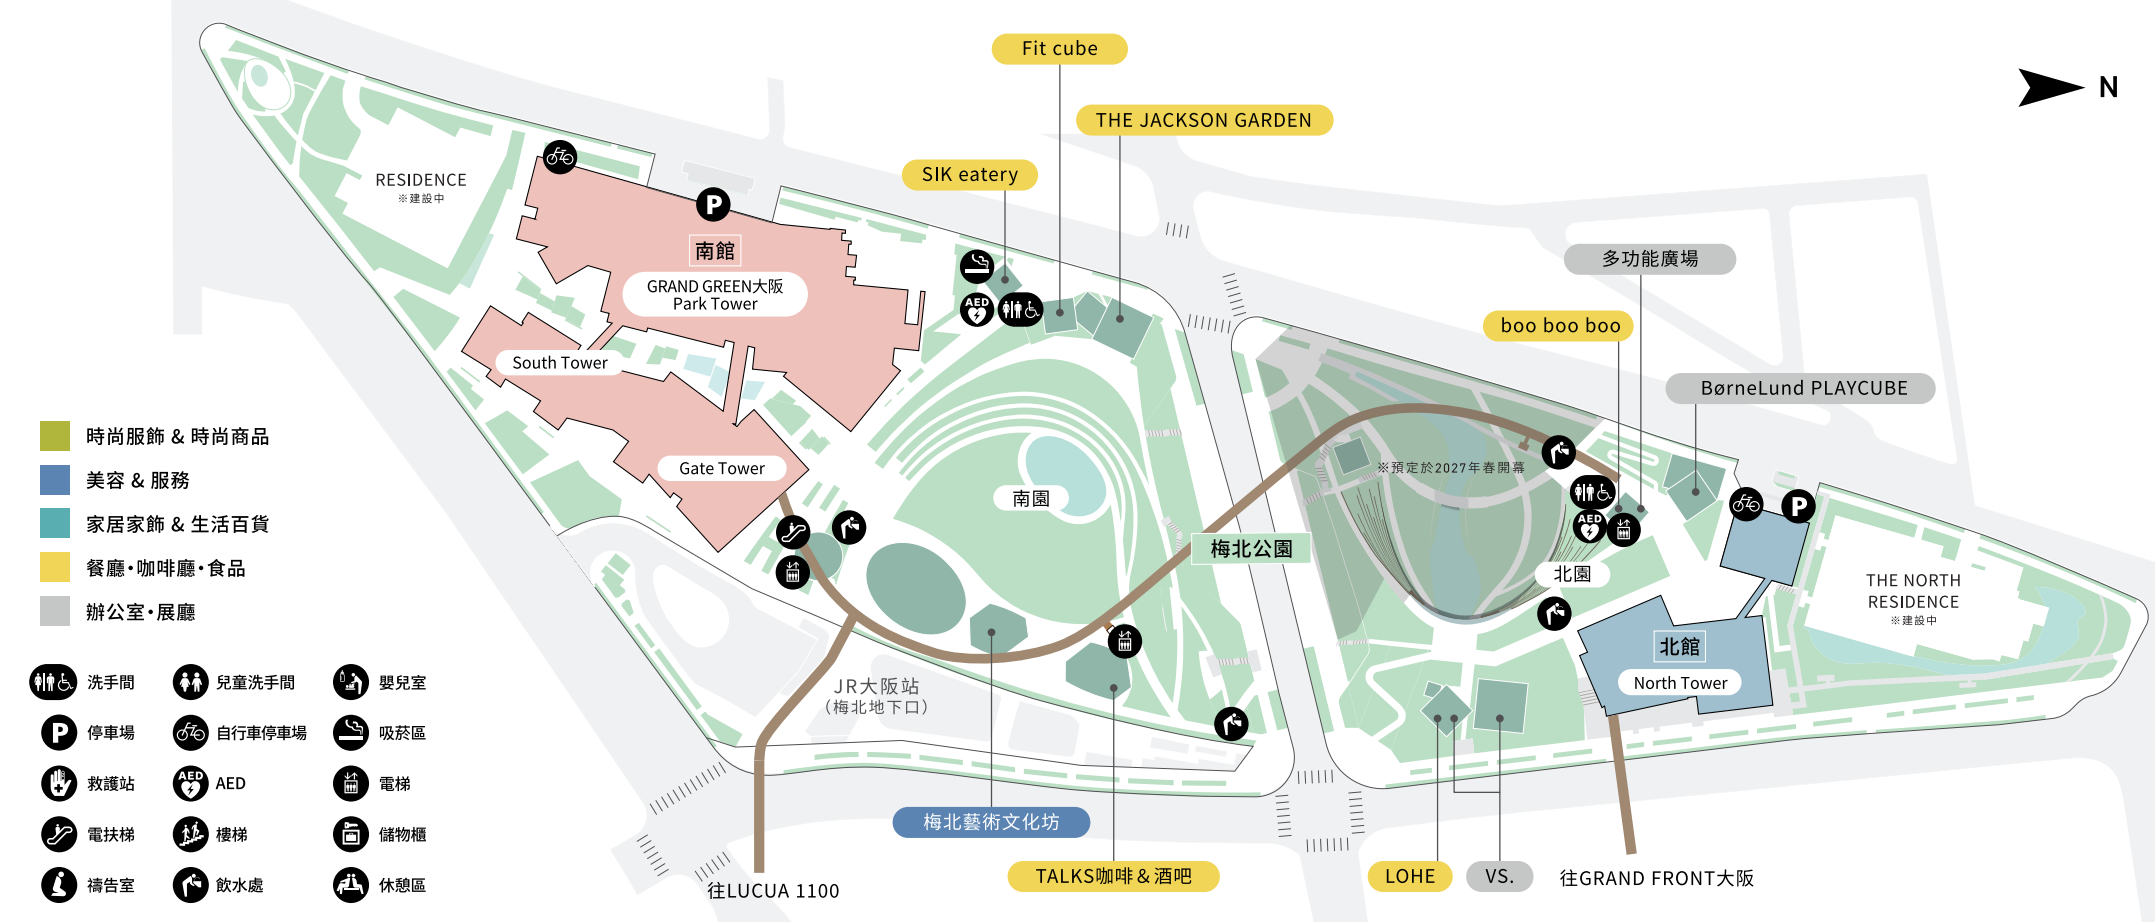

JAM BASE		其他	
樓下	遊樂設施	2F	Famima!! GRAND GREEN大阪店 便利商店
Congrés Square Grand Green Osaka 遊樂設施		6F	Nishitan 生輝醫學中心梅北分院 遊樂設施 *請從Park Tower Office Lobby進入*
其他			
Sorappa 咖啡廳/其他	*晚餐17:00~22:00 咖啡茶點9:00~21:00		

飯店

29F 樓台 Peacock Alley 咖啡廳/酒吧	Jolie Brasserie 義大利菜・法國菜・西餐	Tsukumi 日本料理	Pavilion 甜品/烘焙
28F Canes&Tales 酒吧	30F Waldorf Astoria Spa 美容 & 服務		

11F 樓台

JaJa! Bar 咖啡廳/酒吧/甜品/烘焙	CC: CARBON COPY 日本料理/義大利菜・法國菜・西餐/亞洲菜 & 非洲與中南美美食/甜品/烘焙
1F Bean there, UMEDA 咖啡廳/甜品/烘焙	

5F 樓台

MAISON VERTE 義大利菜・法國菜・西餐/酒吧/咖啡廳/甜品/其他
--

TOWN MAP

JAM BASE		餐廳・咖啡廳・食品		美容 & 服務	
辦公室・展廳	北館 童裝 & 嬰幼兒服裝/遊樂設施/運動 & 戶外用品/咖啡廳	北館 童裝 & 嬰幼兒服裝/遊樂設施/運動 & 戶外用品/咖啡廳	南館 童裝 & 嬰幼兒服裝/遊樂設施/運動 & 戶外用品/咖啡廳	北館 咖啡廳/甜品	北館 咖啡廳/甜品/酒吧
辦公室・展廳	北館 童裝 & 嬰幼兒服裝/遊樂設施/運動 & 戶外用品/咖啡廳	南館 童裝 & 嬰幼兒服裝/遊樂設施/運動 & 戶外用品/咖啡廳	南館 童裝 & 嬰幼兒服裝/遊樂設施/運動 & 戶外用品/咖啡廳	南館 咖啡廳/甜品	南館 咖啡廳/甜品/酒吧

商店 & 餐廳					
餐廳・咖啡廳・食品					
北館	boo boo boo 日本料理/咖啡廳/其他	南館	SIK eatery 中餐/亞洲菜 & 非洲與中南美美食/咖啡廳/酒吧	TALKS咖啡&酒吧 義大利菜・法國菜・西餐/咖啡廳/酒吧/甜品/烘焙/食品 & 酒類	THE JACKSON GARDEN 咖啡廳/甜品/其他
其他					
美容 & 服務					
南館 (梅北藝術文化坊)	MIRRORGE OSAKA 遊樂設施				南館 梅北藝術文化坊 遊樂設施