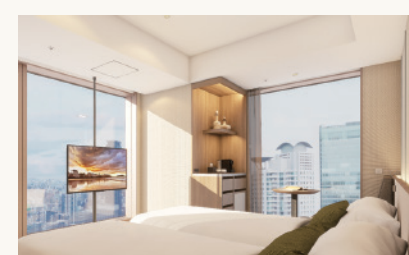

Grand Respire OSAKA

2 호텔한큐그란레스파이어오사카

"도심에서 한 단계 위의 편안함"을 느낄 수 있는 호텔. 한 광경을 내보이면 도심이라는 것을 잊어버릴 듯한 아늑하고 고급스러운 공간이 펼쳐집니다. 여유로운 시간을 보낼 수 있는 '성인 전용' 공간이 조용한 필름과 내일의 활력을 높여줍니다.