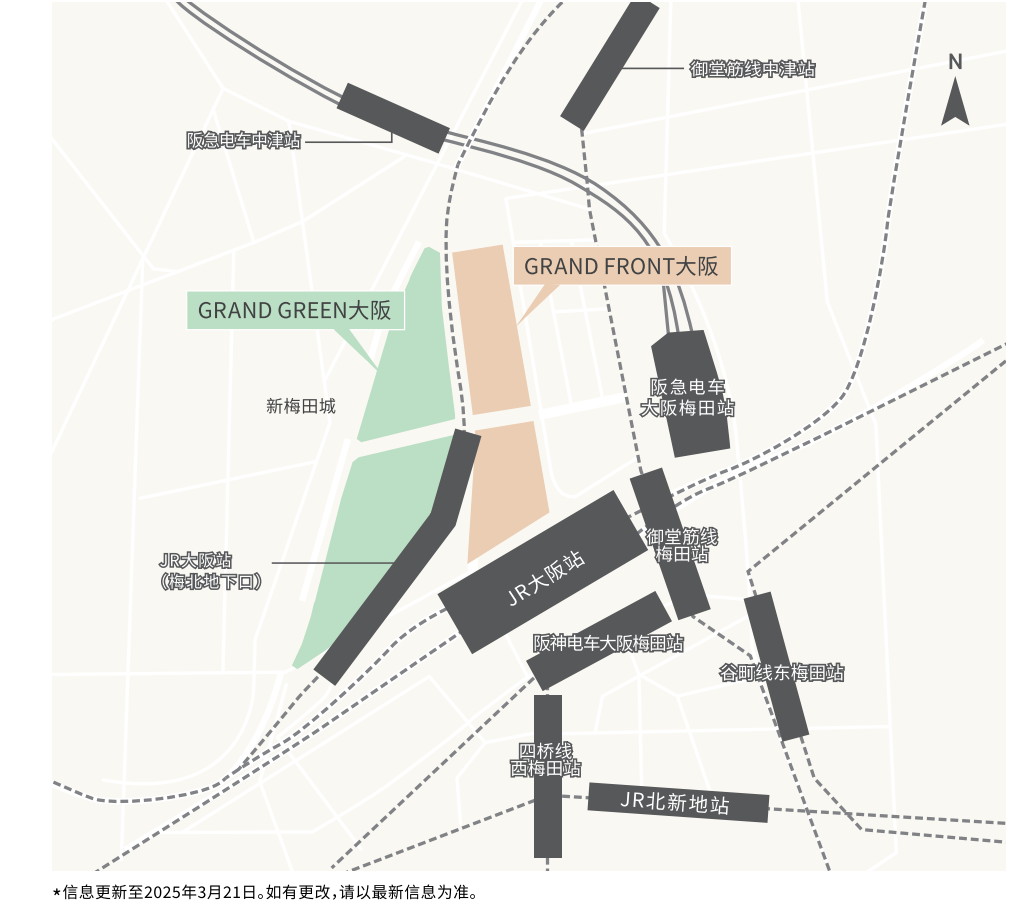

服务指南

营业时间·休息日	
各店铺营业时间略有不同。详情请咨询各店铺。	

停车场服务指南	
停车场 南馆B2F·165个车位·600日元/60分钟 之后300日元/30分钟(营业时间:8:00~24:00)	

服务台	
[梅北艺术文化坊]	南园内,提供商铺、活动与城市资讯

官网·官方社交媒体账号	
官网 https://umekita.com	官方Instagram @grand.green.osaka

交通信息

[地址]	
邮编: 〒530-0011	

*信息更新至2025年3月21日,如有更改,请以最新信息为准。

10 大阪梅田希爾頓開蓬度假酒店

希爾頓旗下頂級生活型品牌「Canopy by Hilton」於日本開設的第一家飯店。客房設計時尚摩登且精緻舒適。大廳樓層設有全天候餐廳與露天酒吧，1樓則有面對公園的咖啡館，景致迷人，為入住賓客營造各種體驗「GRAND GREEN 大阪」魅力的交機。

11 VS.

8 梅北樂敦心廣場

樂敦心廣場坐落於佔地約45,000㎡的梅北公園內，是此公園的標誌性地標。位於「JR大阪站」前，交通便利，無論四季更迭，廣場皆舉辦豐富多元的活動，讓遊客隨時隨地能盡情享受多樣化的樂趣與體驗。

9 靈性之路

連結「GRAND GREEN 大阪」南北兩側的景觀步道，不僅大幅提升城區的流通性與行人通行的便利性，訪客還能欣賞隨著四季與時段變化的壯麗美景。希望於步道上邂逅的各種景觀與活動，能為大家帶來啟發未來無限可能的靈感。