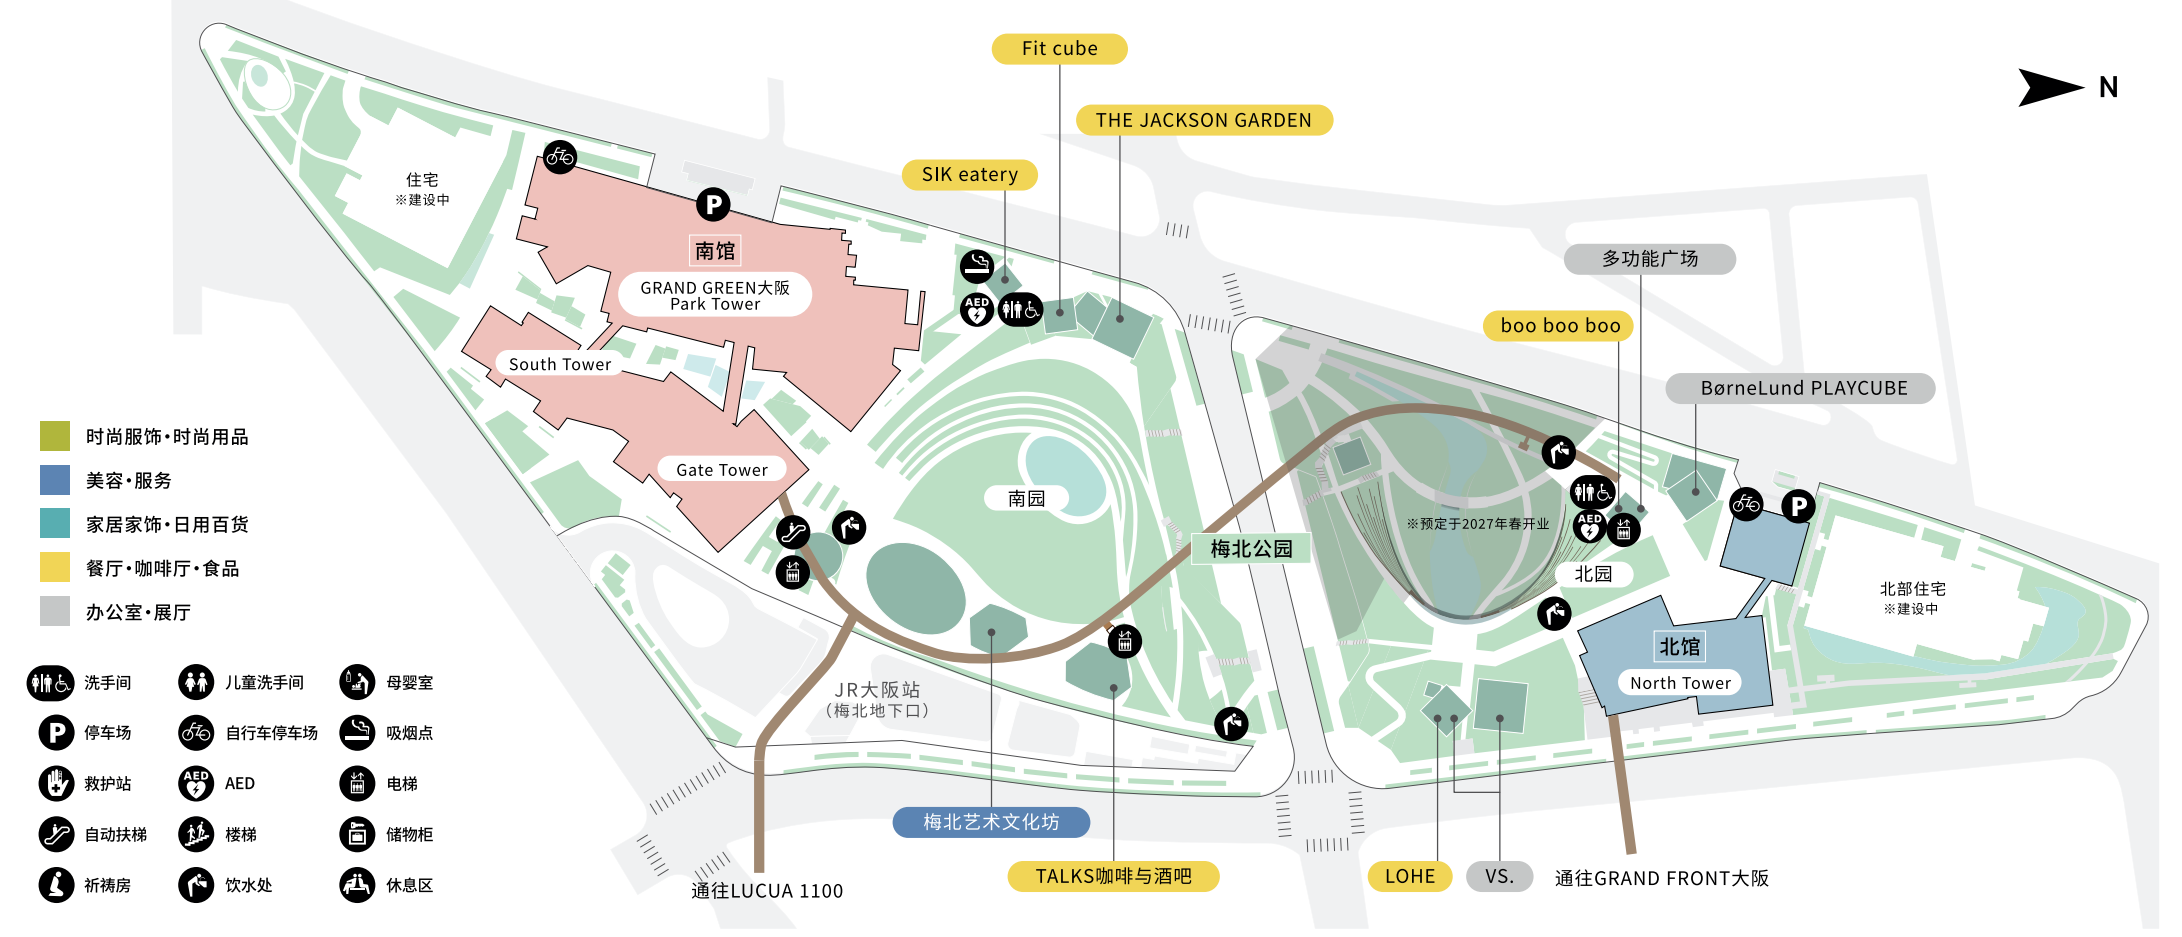

宾馆酒店			
29F 前台	Peacock Alley 咖啡厅/酒吧	Jolie Brasserie 意大利菜·法国菜·西餐	Tsukumi 日本料理
28F	Canes&Tales 酒吧	30F Waldorf Astoria Spa 美容·服务	

家居服饰·日用百货			
1F	ReCORE针灸按摩院 美容·服务	Savoir 美容·服务	PARFUMER PRIVÉ 时尚配饰/家居服饰·日用百货

餐厅·咖啡厅·食品			
B1F	BIO-RAL 咖啡厅/食品·酒类	竹园芦屋酒店Magnet咖啡店 咖啡厅/食品·酒类	寿司与天妇罗 鹤松新~ARATA~ 日本料理/其他

其他			
1F	Café Kitsuné 咖啡厅/食品/时尚配饰	MARGARET HOWELL购物与咖啡店(咖啡厅) 咖啡厅/食品·酒类	TULLY'S咖啡店 PRIME FIVE 咖啡厅

GRAND CHEFS' VALLEY

野口 日本料理	秘密Chef's Table O 其他	象SUGATA 日本料理	寿司 HJIJRI 日本料理
Leone 吉川耀太郎 意大利菜·法国菜·西餐			

JAM BASE			
2F	慢而稳 游乐设施	Congrés Square Grand Green Osaka 游乐设施	

其他			
1F	慢而稳 咖啡厅/其他	营业时间 晚餐17:00-22:00 咖啡茶点9:00-21:00	

TOWN MAP

JAM BASE			
北园	BerneLund PLAYCUBE 童装·婴幼儿服装/游乐设施/运动·户外用品/咖啡厅	多功能广场 游乐设施	VS. 游乐设施

店铺与餐厅			
北园	boo boo boo 日本料理/咖啡厅/其他	SIK eatery 中餐/亚洲菜·非洲与中南美食/咖啡厅/酒吧	TALKS咖啡与酒吧 意大利菜·法国菜·西餐/咖啡厅/酒吧/烘焙/食品·酒类

其他			
南园(梅北艺术文化坊)	MIRRORRE OSAKA 游乐设施		