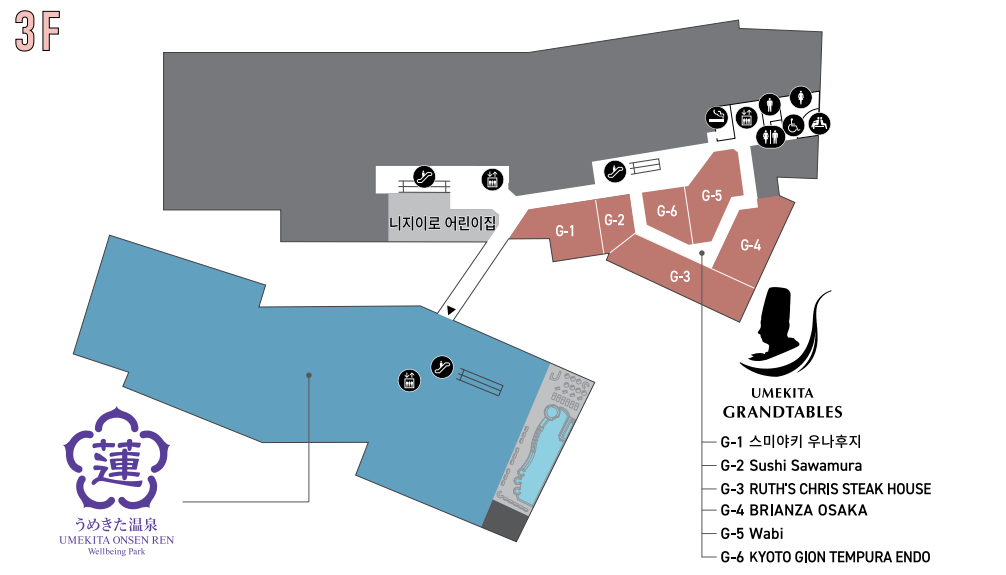

*영업시간: 데이닝: 17:00-22:00 / 카페: 9:00-21:00

うめきた温泉 井 Wellbeing Park

4 우메키타 온천 REN Wellbeing Park

발방이 현명한 건강증진시설. 최첨단 기술을 도입해 온욕, 온돌, 식사, 미디어이션, 미용의 5가지 테마를 바탕으로 다양한 서비스를 융합해 고객 개개인에게 최적의 경험을 제공합니다.

Time Out MARKET OSAKA

5 Time Out Market Osaka

아시아 최초로 진출한 음식과 문화를 체험할 수 있는 대규모 푸드마켓. 영선된 17개 키친과 2개 바, 이벤트 공간. 간사이 지역의 톱 클래스 요리를 비롯해 수상 경력이 있는 맥스트로지스트 카페일, 오사카의 신선 아티스트가 만들어 내는 문화와 엔터테인먼트를 즐길 수 있습니다.

남관 B1F

2F

1F

3F

상점과 레스토랑

패션 & 패션 잡화	패션 & 패션 잡화	패션 & 패션 잡화	패션 & 패션 잡화	패션 & 패션 잡화	패션 & 패션 잡화
1F CFCL OSAKA 남성복/여성복/아동복&유아복/패션 액세서리	1F COLE HAAN 남성복/여성복/아동복&유아복/패션 액세서리	1F LIVIANA CONTI 남성복/여성복/아동복&유아복/패션 액세서리	1F MARGARET HOWELL SHOP & CAFE (SHOP) 남성복/여성복/패션 액세서리/인테리어&라이프스타일	1F Nike Umeda 남성복/여성복/아동복&유아복/스포츠&아웃도어	1F Paul Smith 남성복/여성복/패션 액세서리/인테리어&라이프스타일
2F 999.9 패션 액세서리	2F agnès b. 남성복/여성복/아동복&유아복/패션 액세서리	2F BIYŌMA 아동복/패션 액세서리	2F Editorial 패션 액세서리	2F ete bijoux 패션 액세서리	2F SANYO YAMACHO SUI 남성복/여성복/패션 액세서리
2F Kulture Market 여성복/패션 액세서리/뷰티&서비스	2F Midiumi 여성복/패션 액세서리	2F Ron Herman 남성복/여성복/아동복&유아복/패션 액세서리/인테리어&라이프스타일	2F Pasand by re Quitez pas 여성복/패션 액세서리/인테리어&라이프스타일	2F SOMÉS SADDLE 남성복/여성복/패션 액세서리/인테리어&라이프스타일	2F ZARA 남성복/여성복/아동복&유아복/패션 액세서리
2F TENTIAL 남성복/여성복/스포츠&아웃도어/인테리어&라이프스타일	2F Dr. Vranjes Umeda 패션 액세서리/인테리어&라이프스타일	2F PARFUMER PRIVÉ 패션 액세서리/인테리어&라이프스타일	2F SUStallery 인테리어&라이프스타일	2F MIRRORGE OSAKA 인테리어&라이프스타일	2F SUSHI HIJIRI 남성복/여성복/아동복&유아복/패션 액세서리