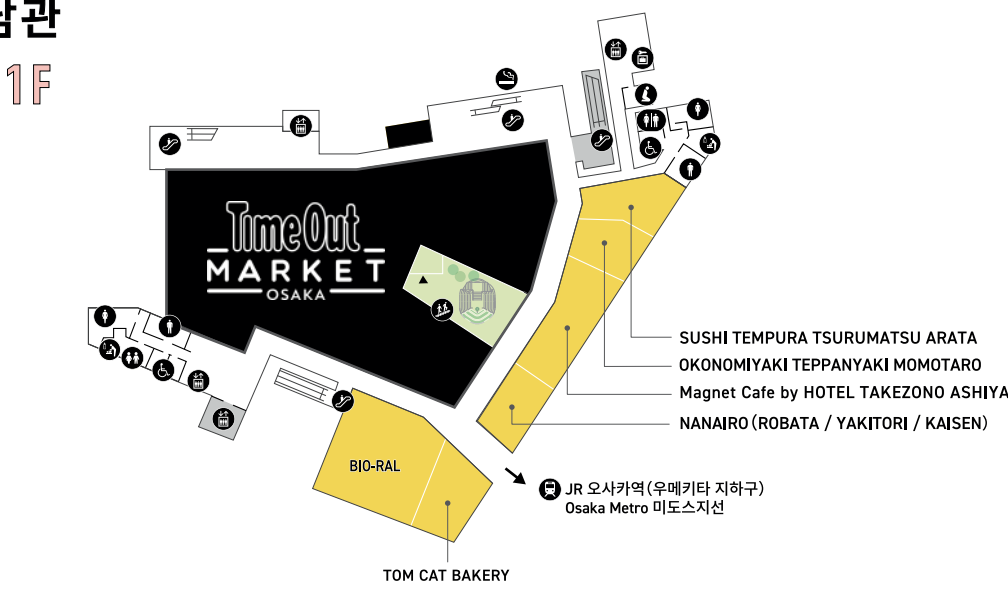

*영업시간: 데이닝: 17:00-22:00 / 카페: 9:00-21:00

うめきた温泉 井 Wellbeing Park

4 우메키타 온천 REN Wellbeing Park

발방이 현명한 건강증진시설. 최첨단 기술을 도입해 온욕, 온돌, 식사, 미디어이션, 미용의 5가지 테마를 바탕으로 다양한 서비스를 융합해 고객 개개인에게 최적의 경험을 제공합니다.

Time Out MARKET OSAKA

5 Time Out Market Osaka

아시아 최초로 진출한 음식과 문화를 체험할 수 있는 대규모 푸드마켓. 영선된 17개 키친과 2개 바, 이벤트 공간. 간사이 지역의 톱 클래스 요리를 비롯해 수상 경력이 있는 맥스트로지스트 카페일, 오사카의 신선 아티스트가 만들어 내는 문화와 엔터테인먼트를 즐길 수 있습니다.

남관 B1F

2F

1F

3F

상점과 레스토랑

패션 & 패션 잡화	패션 & 패션 잡화	패션 & 패션 잡화	패션 & 패션 잡화	패션 & 패션 잡화	패션 & 패션 잡화
1F CFCL OSAKA 남성복/여성복/아동복&유아복/패션 액세서리	1F COLE HAAN 남성복/여성복/아동복&유아복/패션 액세서리	1F LIVIANA CONTI 남성복/여성복/아동복&유아복/패션 액세서리	1F MARGARET HOWELL SHOP & CAFE (SHOP) 남성복/여성복/패션 액세서리/인테리어&라이프스타일	1F Nike Umeda 남성복/여성복/아동복&유아복/스포츠&아웃도어	1F Paul Smith 남성복/여성복/패션 액세서리/인테리어&라이프스타일
2F 999.9 패션 액세서리	2F agnès b. 남성복/여성복/아동복&유아복/패션 액세서리	2F BIYŌMA 아동복/패션 액세서리	2F Editorial 패션 액세서리	2F ete bijoux 패션 액세서리	2F SANYO YAMACHO SUI 남성복/여성복/패션 액세서리
2F Kulture Market 여성복/패션 액세서리/뷰티&서비스	2F Midiumi 여성복/패션 액세서리	2F Ron Herman 남성복/여성복/아동복&유아복/패션 액세서리/인테리어&라이프스타일	2F Pasand by re Quitez pas 여성복/패션 액세서리/인테리어&라이프스타일	2F SOMÉS SADDLE 남성복/여성복/패션 액세서리/인테리어&라이프스타일	2F ZARA 남성복/여성복/아동복&유아복/패션 액세서리
2F TENTIAL 남성복/여성복/스포츠&아웃도어/인테리어&라이프스타일	2F Dr. Vranjes Umeda 패션 액세서리/인테리어&라이프스타일	2F PARFUMER PRIVÉ 패션 액세서리/인테리어&라이프스타일	2F SUStallery 인테리어&라이프스타일	2F MIRRORGE OSAKA 인테리어&라이프스타일	2F SUSHI HIJIRI 남성복/여성복/아동복&유아복/패션 액세서리