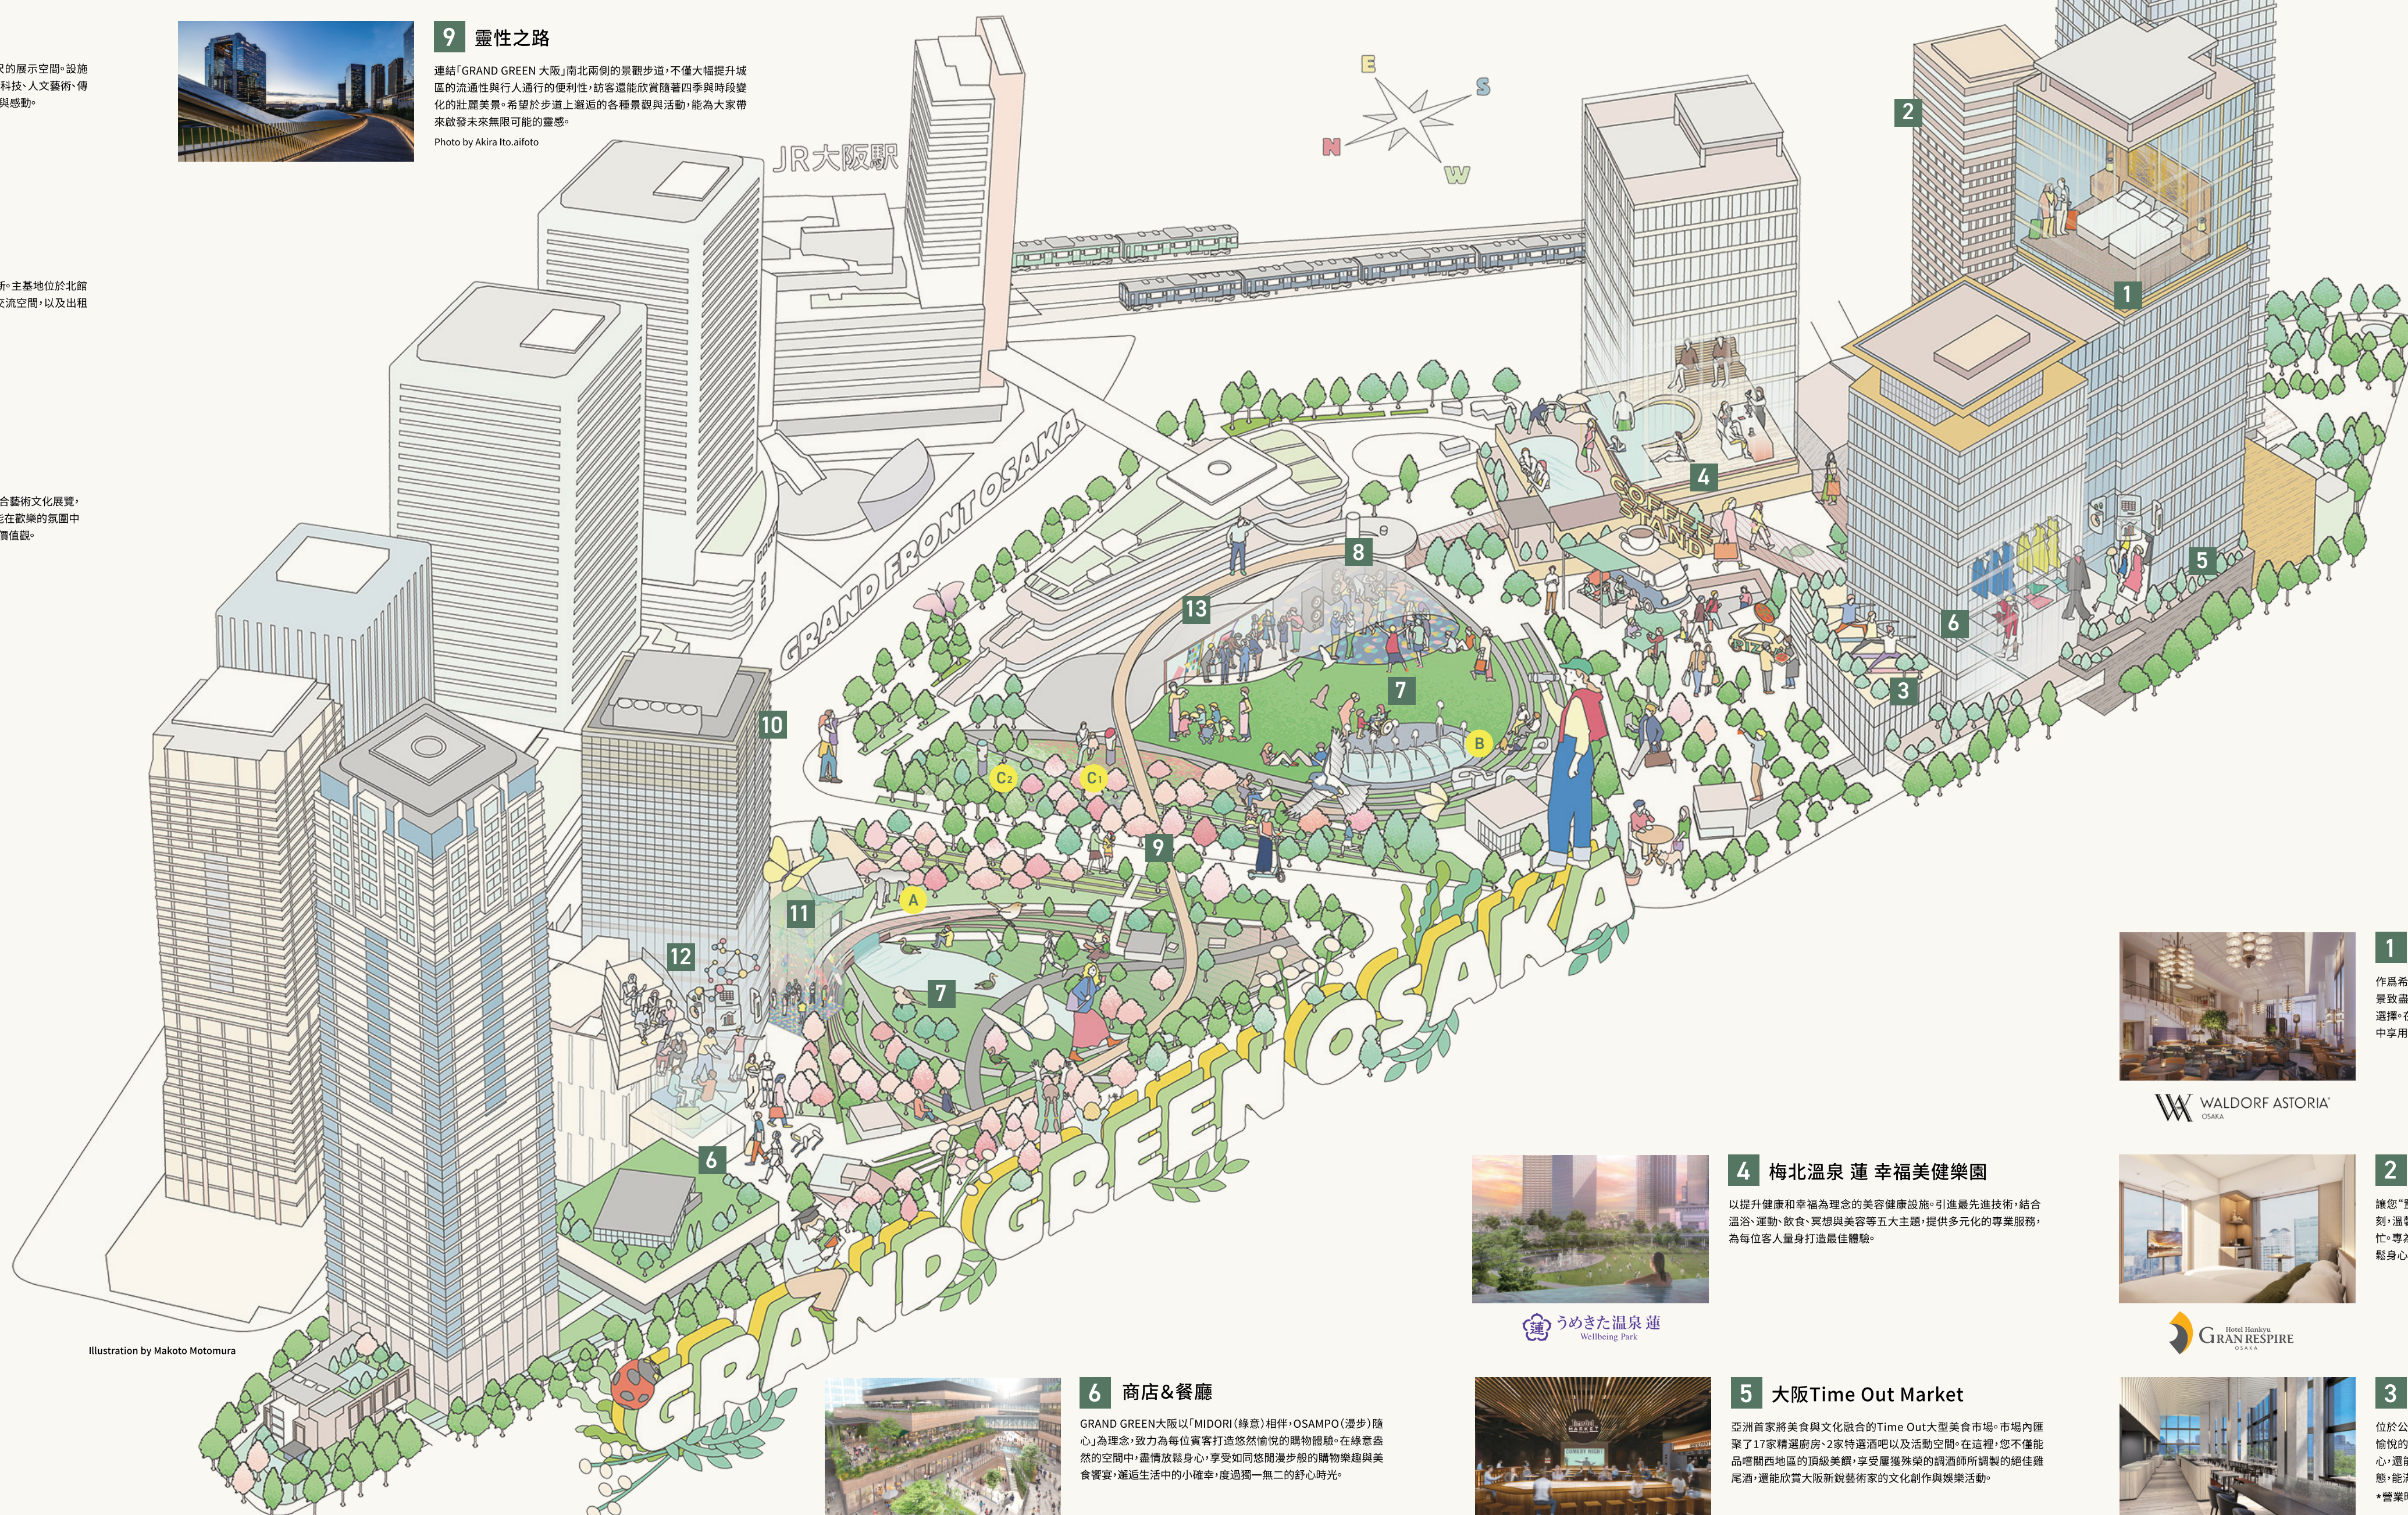

這是一座獨具匠心的文化設施，擁有高達15公尺的展示空間。設施內定期舉辦世界級的企劃展覽及創新專案，融合科技、人文藝術、傳統文化與創新思維等多元文化，為大眾帶來震撼與感動。

12 JAM BASE

「JAM BASE」旨在匯聚多元群體，激發創意與創新。主基地位於北館的1~9樓，設有面對公園的四樓挑高會員專屬交流空間，以及出租辦公室、共用工作區等多元化的協創空間。

13 梅北藝術文化坊

探索如何豐富多彩地享受城市與公園的空間。結合藝術文化展覽，以及工作坊和各式活動，不論是大人或小孩，都能在歡樂的氛圍中體驗及分享有關倫理、永續與幸福快樂等新興的價值觀。

8 梅北樂敦心廣場

樂敦心廣場坐落於佔地約45,000㎡的梅北公園內，是此公園的標誌性地標。位於「JR大阪站」前，交通便利，無論四季更迭，廣場皆舉辦豐富多元的活動，讓遊客隨時隨地能盡情享受多樣化的樂趣與體驗。

9 靈性之路

連結「GRAND GREEN 大阪」南北兩側的景觀步道，不僅大幅提升城區的流通性與行人通行的便利性，訪客還能欣賞隨著四季與時段變化的壯麗美景。希望於步道上邂逅的各種景觀與活動，能為大家帶來啟發未來無限可能的靈感。

7 梅北公園

與公共運輸站直接相通，是全球首屈一指的大規模城市公園。公園分為南北兩園，南園展現繁華似錦的都會風格，北園綠意盎然，充滿自然氣息。梅北公園的理念是創造一個既能感受城市活力，又能體驗非日常生活的空間，致力成為開放且深受大眾喜愛的城市綠洲。

A
RAM KATZIR
《YUMEMITAI》

B
KATE THOMSON
《Serendipity》

C1
JUN KANEKO
《FULL BLOOM I》

以提升健康和幸福為理念的美容健康設施。引進最先進技術，結合溫浴、運動、飲食、冥想與美容等五大主題，提供多元化的專業服務，為每位客人量身打造最佳體驗。

5 大阪Time Out Market

亞洲首家將美食與文化融合的Time Out大型美食市場。市場內匯集了17家精選廚房、2家特選酒吧以及活動空間。在這裡，您不僅能品嚐西區地區的頂級美饌，享受獲獲殊榮的調酒師所調製的絕佳雞尾酒，還能欣賞大阪新銳藝術家的文化創作與娛樂活動。