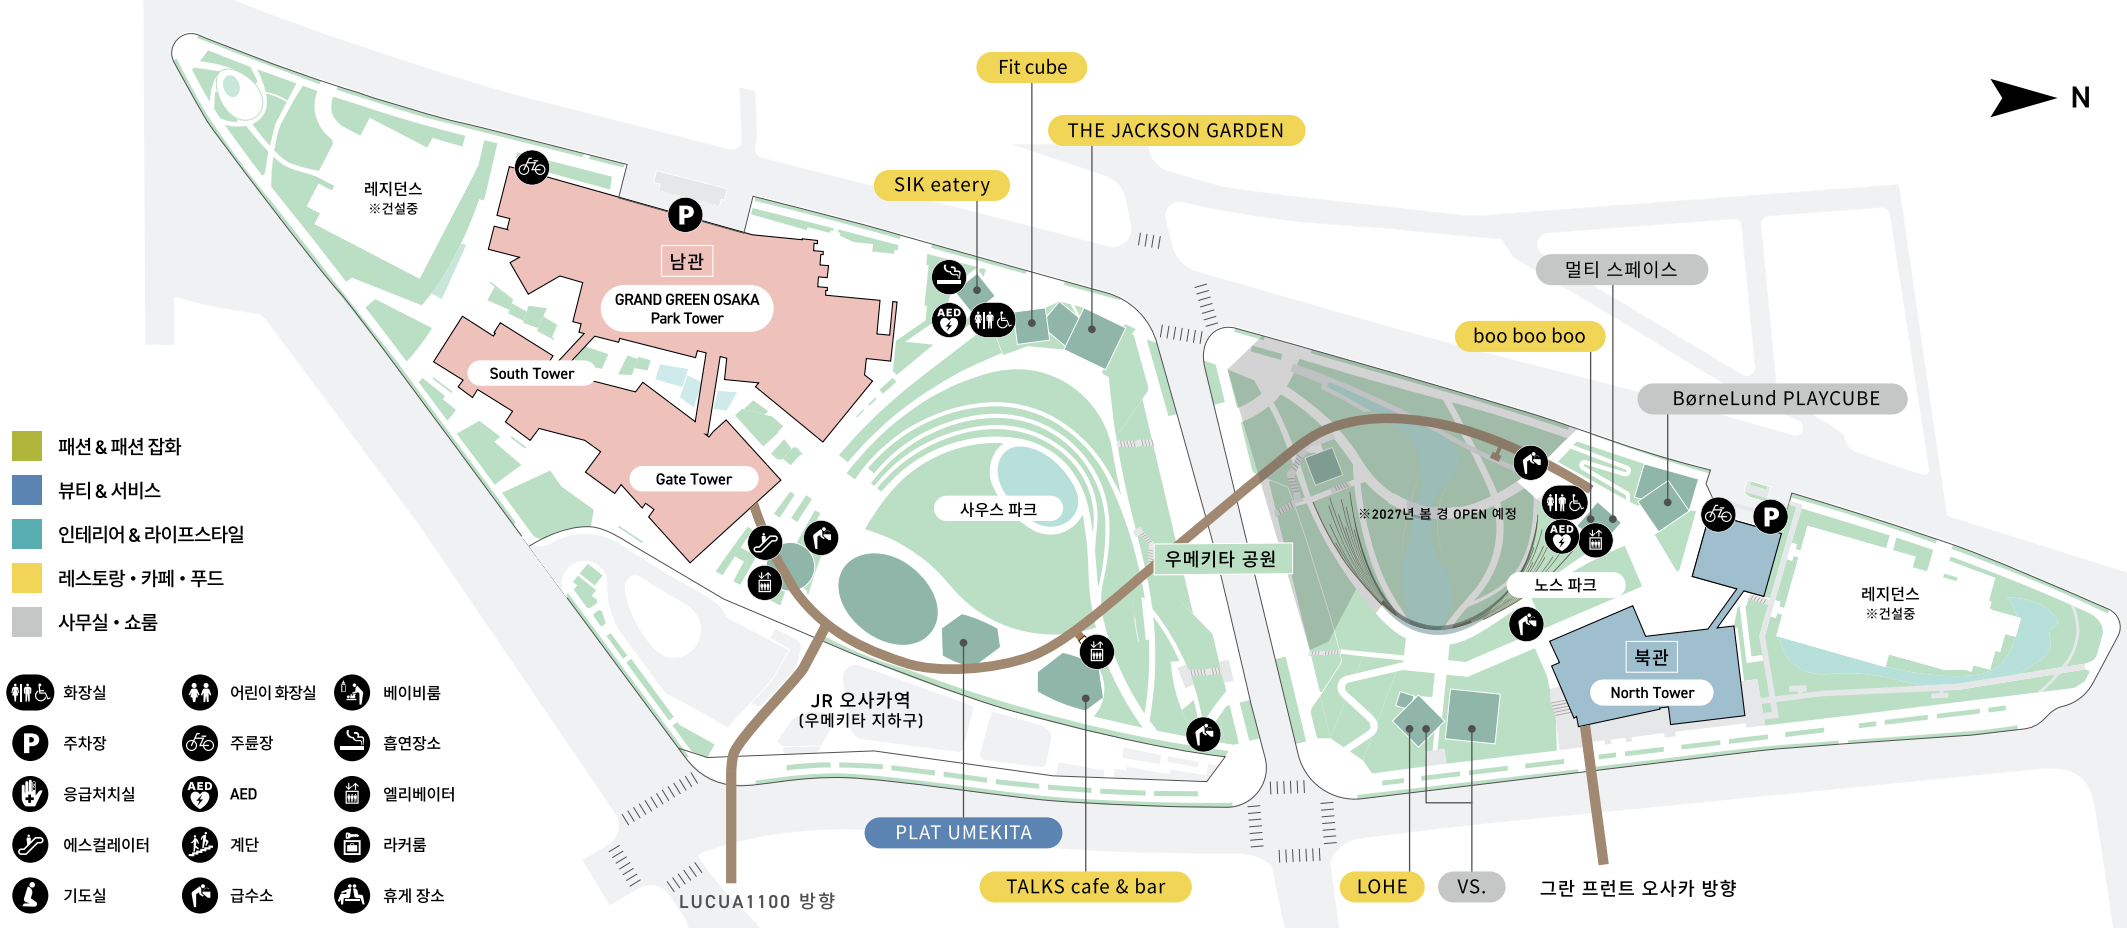

Congrs Square Grand Green Osaka
인테리어&라이프스타일

기타

gorrappa
카페/카페

영업시간: 다이닝: 17:00-22:00 / 카페: 9:00-23:00

HOTEL

29F RECEPTION Peacock Alley 카페/바	Jolie Brasserie 아일랜드/프랑스요리&서양식 일식	Tsukimi Pavilion 다자키/베이커리	11F RECEPTION UJaJal Bar 카페/바/디저트/베이커리	5F RECEPTION MAISON VERTE 아일랜드/프랑스요리&서양식/바/카페/디저트/베이커리
28F Canes & Tales 바	30F Waldorf Astoria Spa 뷰티&서비스		1F Bean there, UMEDA 카페/디저트/베이커리	
			CC: CARBON COPY 일식/아일랜드/프랑스요리&서양식/아시아 음식&알코올/디저트/베이커리	

TOWN MAP

공원내 시설

JAM BASE

사무실 & 소음

노스 파크 BerneLund PLAYCUBE
아동복&유아복/인테리어&라이프스타일/스포츠&아웃도어/카페

미티 스페이스 VS.
인테리어&라이프스타일

레스토랑 & 카페 & 푸드
사우스 파크 Fit cube
카페/디저트

뷰티 & 서비스
사우스 파크 Fit cube
스포츠&아웃도어/뷰티&서비스/인테리어&라이프스타일