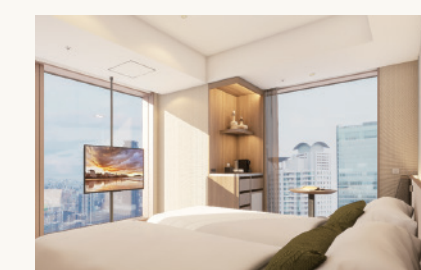

*The information shown here is current as of March 21, 2025. Contents are subject to change.

10 大阪梅田希尔顿嘉悦里酒店

希尔顿旗下高端生活方式品牌嘉悦里酒店在日本开设的第一家门店。酒店客房设计感十足，现代时尚。大堂楼层设有全天候餐厅和户外露台酒吧，一楼咖啡厅面朝公园，景观宜人。入住宾客可以通过各种渠道尽享“GRAND GREEN大阪”的多彩活动。

1 大阪华尔道夫酒店

作为希尔顿集团旗下顶级奢华酒店之一，大阪华尔道夫酒店将壮丽景观尽收眼底，为宾客提供优雅服务、至臻体验及美味佳肴。在这里，您可以体验趣味盎然的下午茶，在爵士时代风格酒吧中享用的创意鸡尾酒，也可选择极致水疗护理，享受惬意放松。

2 阪急大阪格兰龙仕柏酒店

都市奢雅酒店，旨在让宾客“置身都市的同时，收获超越于都市之上的舒心与惬意”。推门而入的瞬间，温馨舒适、奢华雅致的空间让您忘却都市的喧嚣。在这里，您可以做回自己，在“成熟人士专享”的静谧空间里，享受悠闲一刻，收获宁静的治愈，积蓄更多力量迎接明天的到来。