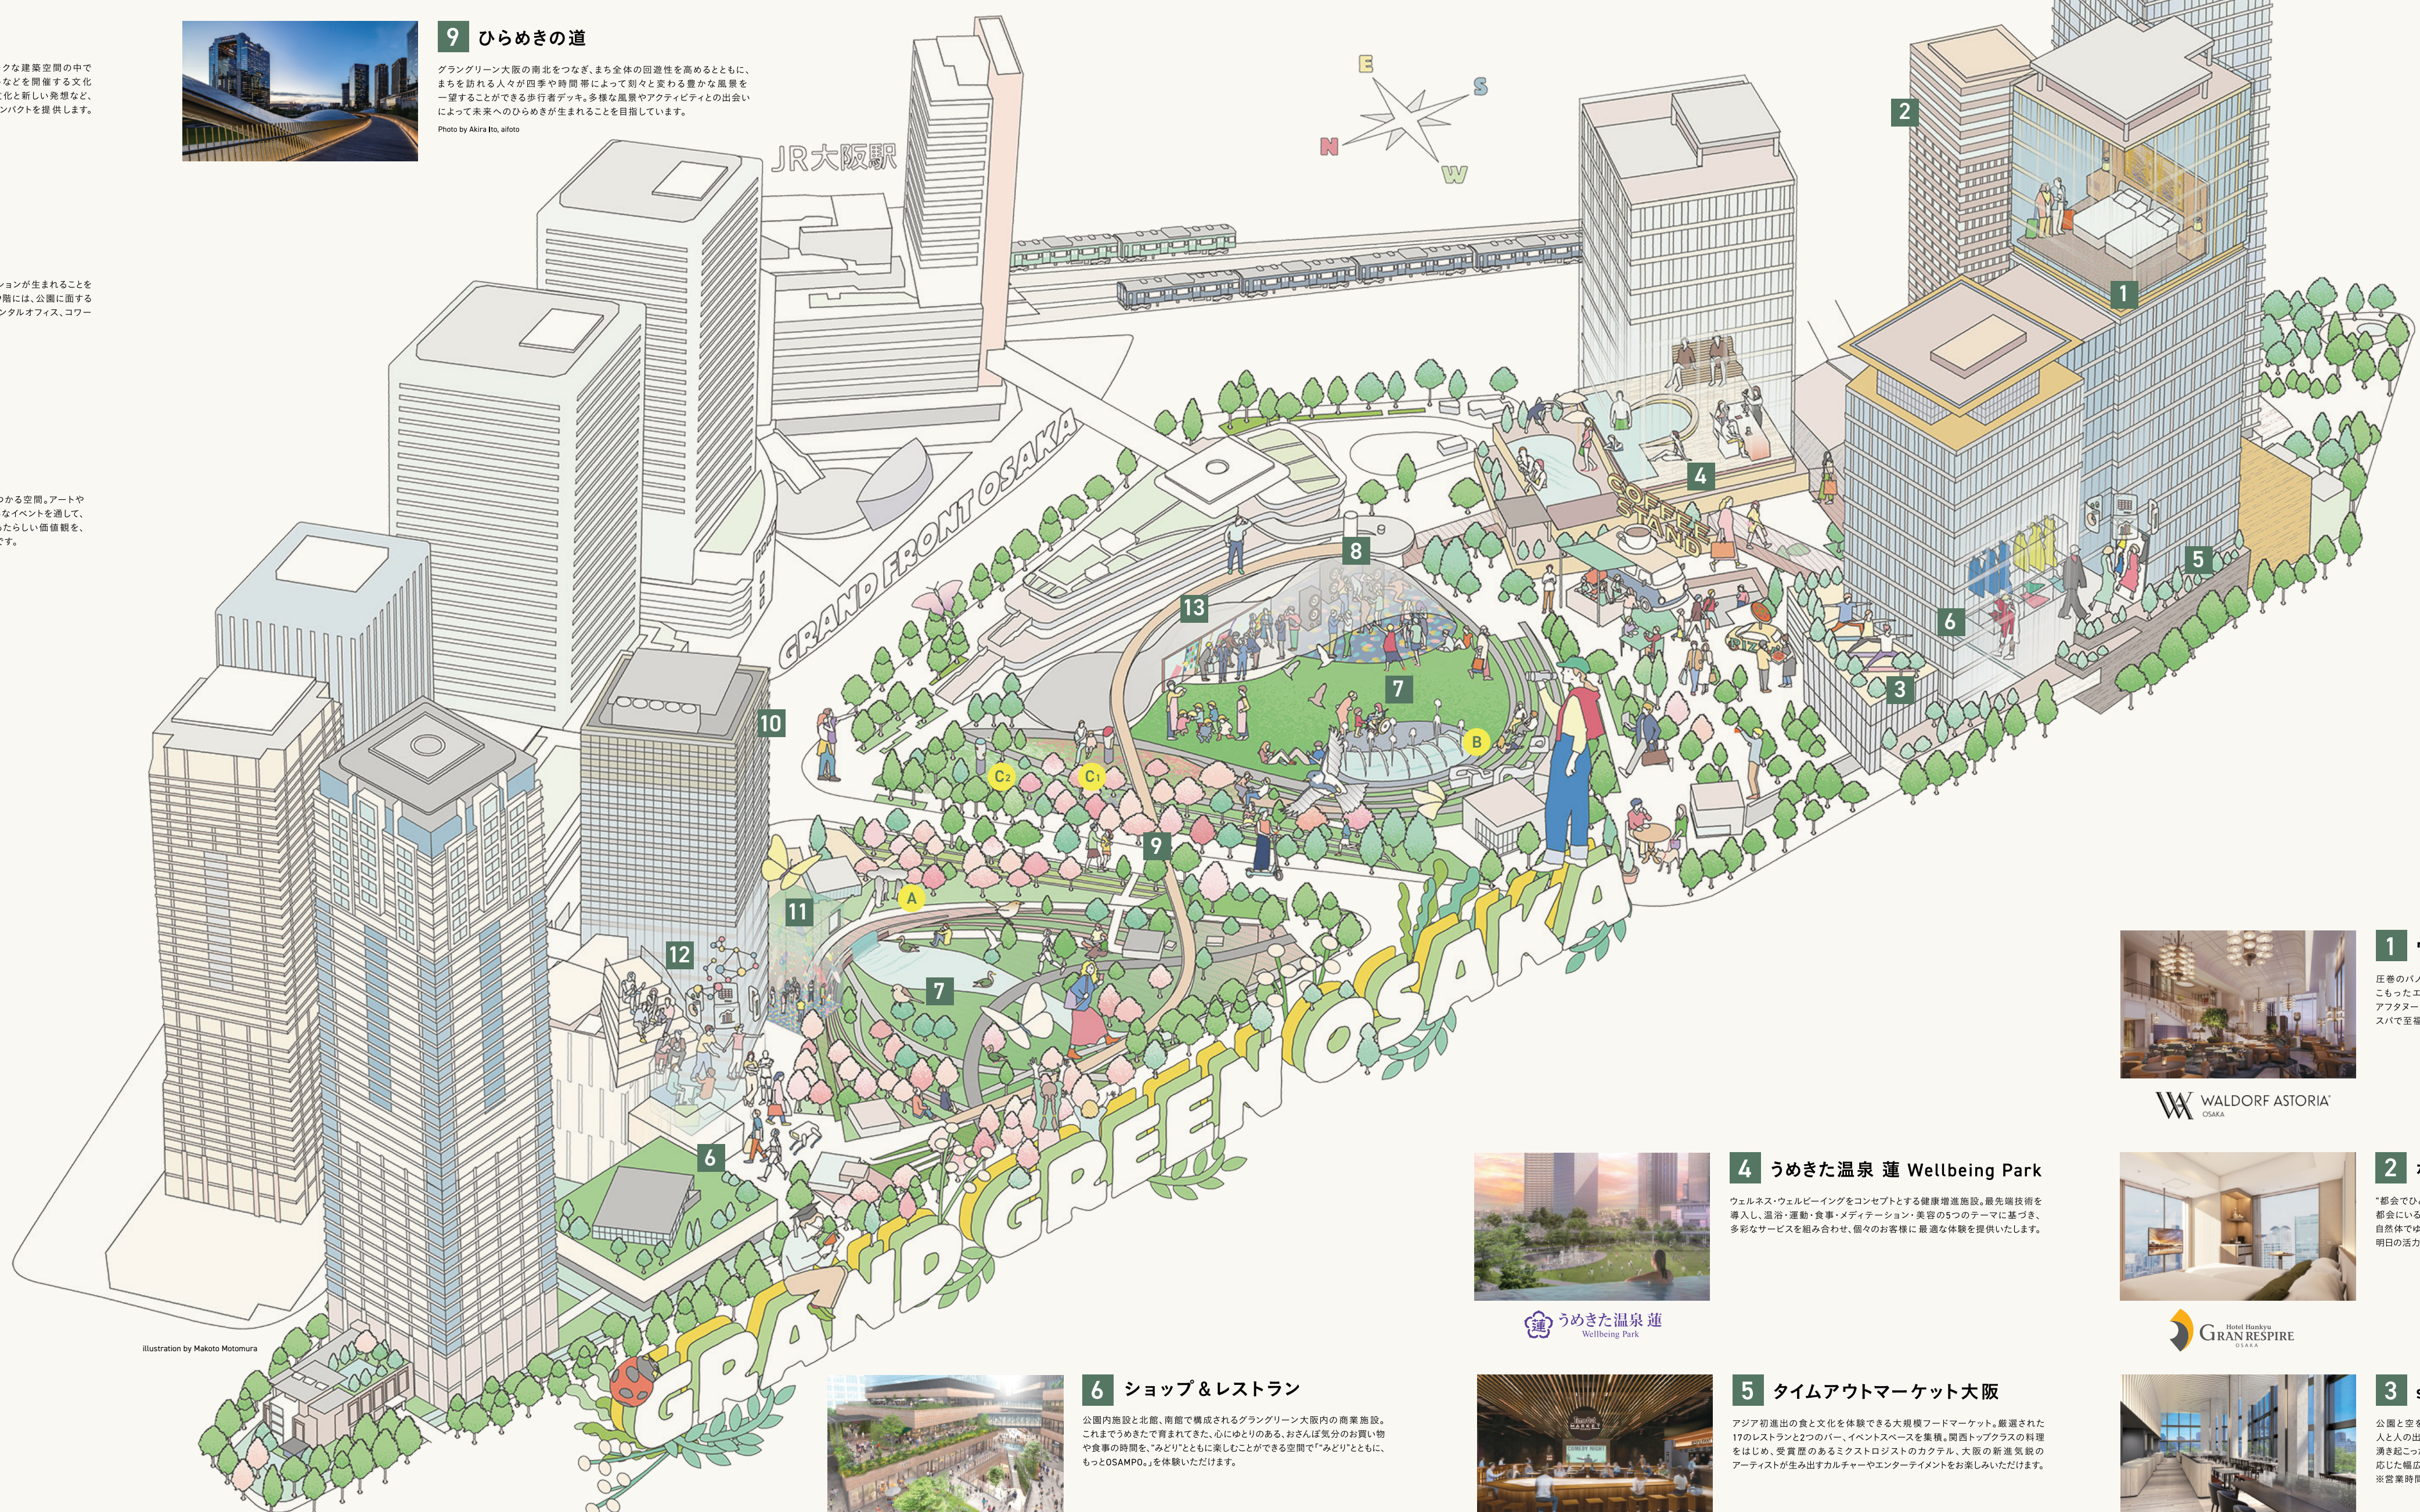

10 キャノピーbyヒルトン大阪梅田

ヒルトンのプレミアムライフスタイルブランド「キャノピーbyヒルトン」が日本初進出。モダンでデザイン性の高い客室をはじめ、ロビーフロアにはオールデイダイニングや屋外テラスバー、1階には公園に面したカフェもあり、グラングリーン大阪の様々なアクティビティに熱れる機会を促します。

11 VS.

天井高15メートルの展示スタジオをはじめ、ユニークな建築空間の中で世界に向けた企画展やイノベーションプロジェクトなどを開催する文化装置です。テクノロジーとリベラルアーツ、伝統的な文化と新しい発想など、多様な文化を結びつけ、訪れる人々や社会に対してインパクトを提供します。

VS.

12 JAM BASE

多様な人々が集い交わることで、アイデアやイノベーションが生まれることを目指す「JAM BASE」。メイン拠点となる北館1階から9階には、公園に面する4層吹き抜け空間を有した会員制交流スペースやレンタルオフィス、コワーキングスペースなど、様々な空間が用意されています。

JAM BASE

13 PLAT UMEKITA

まちや公園を豊かに楽しむためのヒントが見つかる空間。アートやカルチャーをかけた展示・ワークショップ、多彩なイベントを通して、エンカール・サステナブル・ウェルビーイングといったあらゆる価値観を、子どもも大人も楽しみながら体験しシェアできる場です。

PLAT UMEKITA

アート

8 ロートハートスクエアうめきた

約45,000㎡の広大な敷地を誇るうめきた公園のシンボルともなるロートハートスクエアうめきた。「JR大阪駅」前に位置するアクセス至便のこの施設では、四季折々の多様なイベントを、訪れる人が思い通りのスタイルで自由に楽しむことができます。

9 ひらめきの道

グラングリーン大阪の南北をつなぎ、まち全体の回遊性を高めるとともに、まちを訪れる人々が四季や時間帯によって刻々と変わる豊かな風景を一瞥することができる歩行者デッキ。多様な風景やアクティビティの出会いによって未来へのひらめきが生まれることを目指しています。

Photo by Akira Ito, afoto

7 うめきた公園

大規模ターミナル駅直結の都市公園として世界最大級の規模を誇ります。都市的な空間のサウスパークと自然豊かな空間のノースパークで構成され、日常的なにぎわいや非日常的な体験を創出し、多くの人に開かれた愛される公園を目指します。

6 ショップ&レストラン

公園内施設と北館、南館で構成されるグラングリーン大阪内の商業施設。これまでで初めて作られた、心ゆくまで利用できる、おさんぽ気分のお買い物や食事の時間を「みどり」とともに楽しむことができる空間で「みどり」とともに、もっとOSAMPO。を体験いただけます。

4 うめきた温泉 蓮 Wellbeing Park

ウェルネス・ウェルビーイングをコンセプトとする健康増進施設。最先端技術を導入し、温浴・運動・食事・メディテーション・美容の5つのテーマに基づき、多彩なサービスを組み合わせ、日々のお客様に最適な体験を提供いたします。

5 タイムアウトマーケット大阪

アジア初進出の食と文化を体験できる大規模フードマーケット。厳選された17のレストランと2つのバー、イベントスペースを備え、関西トップクラスの料理をはじめ、受賞歴のあるミストロジストのカクテル、大阪の新進気鋭のアーティストが生み出すカルチャーやエンターテインメントをお楽しみいただけます。

1 ウォルドーフ・アストリア大阪

匠のバイラマビュが広がるヒルトン旗上級ラグジュアリーホテル。真心のこもったエレガントなサービスに、五感で楽しむ料理、遊び心あふれるアフタヌーンティーやカクテルなど、大切な人と思い出に残る体験を、極上のスパで至福のリラクゼーションもご堪能いただけます。

2 ホテル阪急グランレスパイア大阪

「都会でひとつ上の安らぎごころ」を感じられるホテル。一歩足を踏み入れると都会にいることを忘れてしまうような、居心地のよい上質な空間が広がります。自然体でゆったりとした時間を過ごす「大人が楽しめる」空間が、静かな癒しと明日の活力を高めます。

3 sorappa

公園と空を近くに感じながら、豊かな時間を過ごすダイニング&カフェ。人と人の出会いが生まれ、知的好奇心を刺激したり、インスピレーションが湧き起こったり、健康的な食事を通じてWell-beingを高められたり。利用シーンに応じた幅広いサービスを提供します。

※営業時間 ダイニング 17:00-22:00 カフェ 9:00-21:00