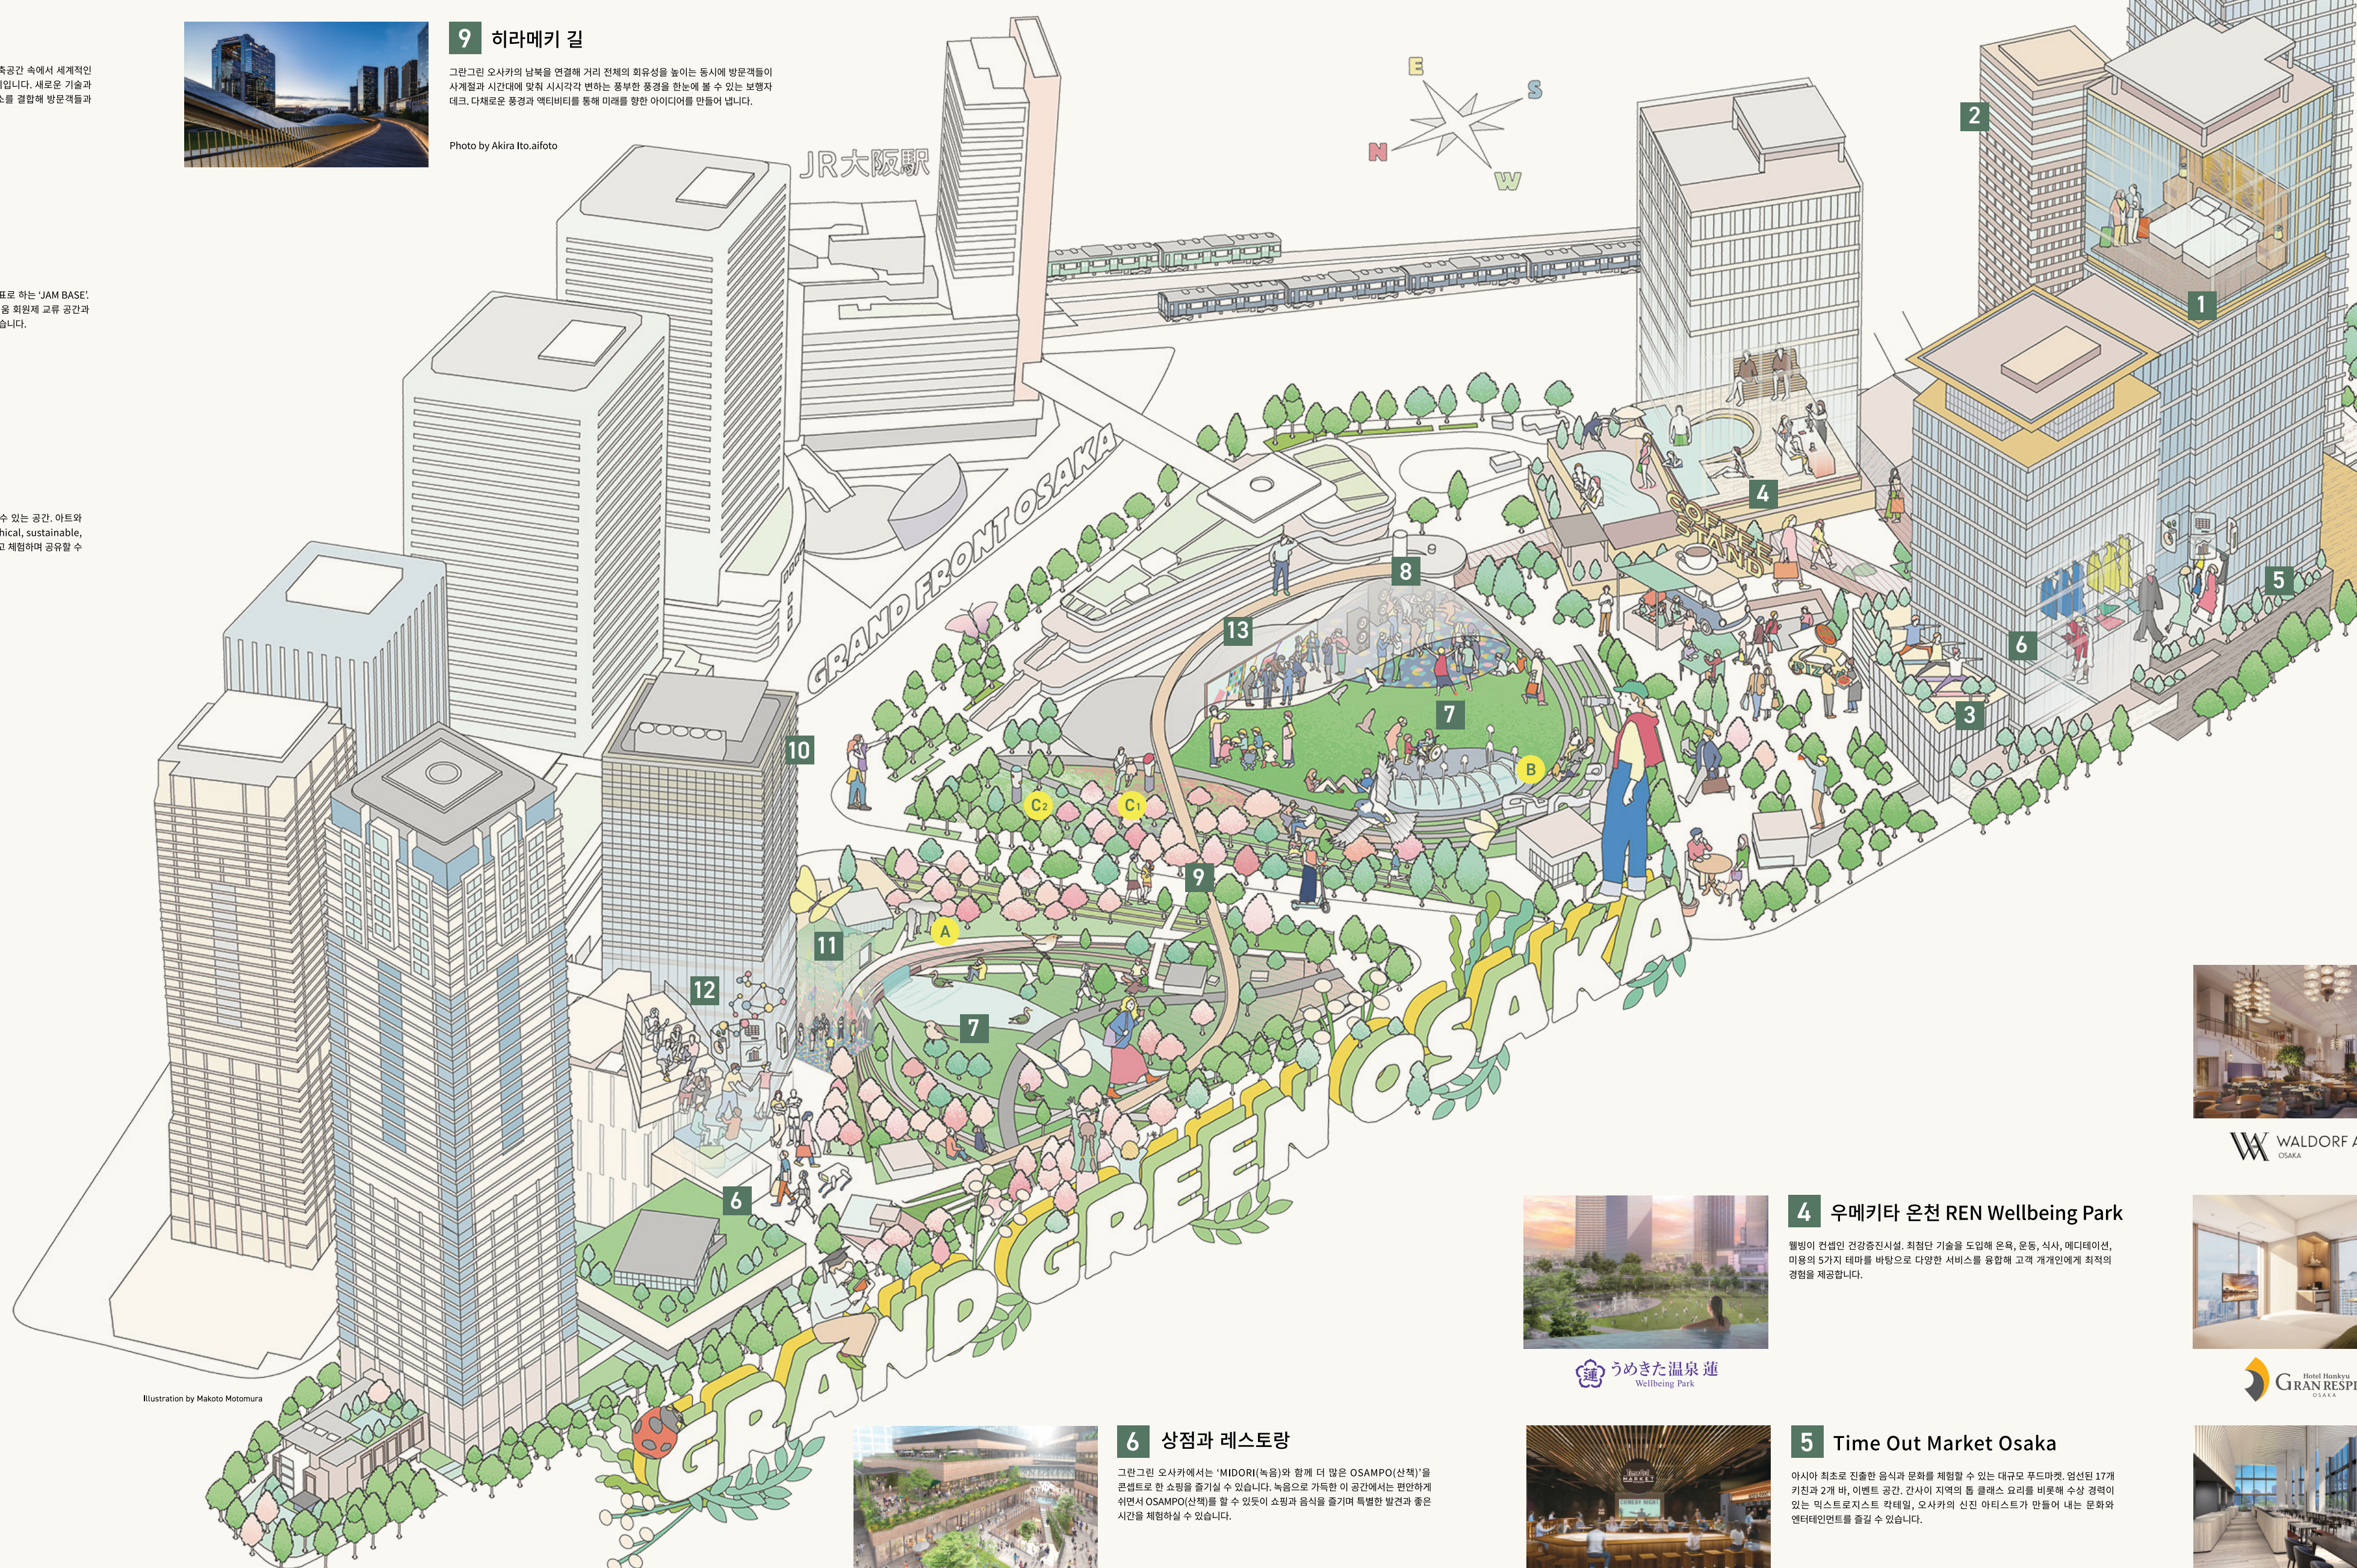

10 캐노피 바이 힐튼 오사카 우메다

힐튼의 프리미엄 라이프스타일 브랜드 '캐노피 by 힐튼'이 일본에 처음으로 진출했습니다. 모던하고 디자인성이 뛰어난 객실과 로비층에는 올데이 다이닝과 아이 테라스바, 1층에는 공원에 접한 카페도 있어 그린오사카의 다양한 액티비티를 즐길 수 있습니다.

11 VS.

이곳은 15미터 높이의 전시 스튜디오를 포함한 독특한 건축공간 속에서 세계적인 기획자와 혁신적인 프로젝트 등을 개최할 수 있는 문화장입니다. 새로운 기술과 인문학, 창의적인 아이디어와 전통성 등 다양한 문화적 요소를 결합해 방문객들과 대중에게 신선한 충격을 선사합니다.

12 JAM BASE

다양한 사람들이 어울려 아이디어와 인노베이션 창출을 목표로 하는 'JAM BASE'. 메인 거점인 북관 3층부터 9층에는 공원에 면한 4층 아트리움 최첨단 교류 공간과 연담 오피스, 코워킹 스페이스 등 다양한 공간이 준비되어 있습니다.

13 PLAT UMEKITA

거리와 공원을 풍요롭고 즐겁게 보내기 위한 힌트를 찾을 수 있는 공간. 아트와 공예를 융합한 전시와 워크숍, 다채로운 이벤트를 통해 ethical, sustainable, well-being 등의 새로운 가치관을 아이도 어른도 쉽게 즐기고 체험하며 공유할 수 있는 장소입니다.

8 로트 하트 스퀘어 우메키타

약 45,000㎡의 넓은 부지를 자랑하는 우메키타 공원의 상징이라 할 수 있는 로트 하트 스퀘어 우메키타. 'JR오사카역' 앞에 위치해 접근성이 뛰어난 이 시설에서는 사계절의 다양한 이벤트를 방문객들의 스타일에 맞춰 자유롭게 즐길 수 있습니다.

9 히라메키 길

그린오사카의 남북을 연결해 거리 전체의 회유성을 높이는 동시에 방문객이 사계절과 시간에 맞춰 시시각각 변하는 풍부한 풍경을 관능에 볼 수 있는 보행자 데크. 다채로운 풍경과 액티비티를 통해 미래를 향한 아이디어를 만들어 냅니다.

7 우메키타 공원

대규모 터미널역에 바로 연결된 도시공원으로 세계 최대 규모를 자랑합니다. 도시적 공간인 사무스 파크와 자연이 풍부한 공간인 노스 파크*로 구성되어 일상적인 목적임과 비일상적인 체험을 창출해 많은 사람들에게 열려있는 공원을 자랑합니다.

Illustration by Makoto Motomura

6 상점과 레스토랑

그린오사카에서는 'MIDORI(녹음)와 함께 더 많은 OSAMPO(산책)'를 목표로 한 소풍을 즐기실 수 있습니다. 녹음으로 가득찬 이 공간에서는 편안하게 쉬면서 OSAMPO(산책)를 할 수 있듯이 소풍과 음식을 즐기며 특별한 발견의 좋은 시간을 체험하실 수 있습니다.

1 월도프 아스티리아 오사카

압도적인 파노라마 뷰를 자랑하는 힐튼의 최상급 럭셔리 호텔, 월도프 아스티리아 오사카에서 특별한 시간을 선사합니다. 호텔의 시그니처인 정성이 담긴 맞춤형 서비스와 함께 오감을 만족시키는 격조 높은 미식, 유쾌하고 특별한 애프터눈 티, 그리고 재즈 시대의 분위기를 풍기는 바에서 제공되는 기발한 칵테일로 소중한 사람과 추억에 남을 시간을 보내세요. 그리고 세계적인 수준의 스키에서 마사지 또는 페이스 관리를 받으며 피로를 풀고 편안한 휴식을 취하세요.

2 호텔한큐그란레스파이어오사카

"도심에서 한 단계 위의 편안함"을 느낄 수 있는 호텔. 한 광경을 내보이면 도심이라는 것을 잊어버릴 듯한 아늑하고 고급스러운 공간이 펼쳐집니다. 여유로운 시간을 보낼 수 있는 '성인 전용' 공간이 조용한 필름과 내일의 활력을 높여줍니다.

sorappa CAFE DINING

3 sorappa

공감과 하늘을 가까이 느끼며 풍요로운 시간을 보낼 수 있는 다이닝&카페. 사람과 사람이 만나 지극 호기심을 자극하거나 영감을 불러일으키며 건강한 식사를 통해 활력을 높이는 공간. 이동 상황에 맞는 특별한 서비스도 제공합니다.

*영업시간: 데이닝: 17:00-22:00 / 카페: 9:00-21:00

4 우메키타 온천 REN Wellbeing Park

발방이 현명한 건강증진시설. 최첨단 기술을 도입해 온욕, 온돌, 식사, 미디어이션, 미용의 5가지 테마를 바탕으로 다양한 서비스를 융합해 고객 개개인에게 최적의 경험을 제공합니다.

Time Out MARKET OSAKA

5 Time Out Market Osaka

아시아 최초로 진출한 음식과 문화를 체험할 수 있는 대규모 푸드마켓. 영선된 17개 키친과 2개 바, 이벤트 공간. 간사이 지역의 톱 클래스 요리를 비롯해 수상 경력이 있는 맥스트로지스트 카페일, 오사카의 신선 아티스트가 만들어 내는 문화와 엔터테인먼트를 즐길 수 있습니다.