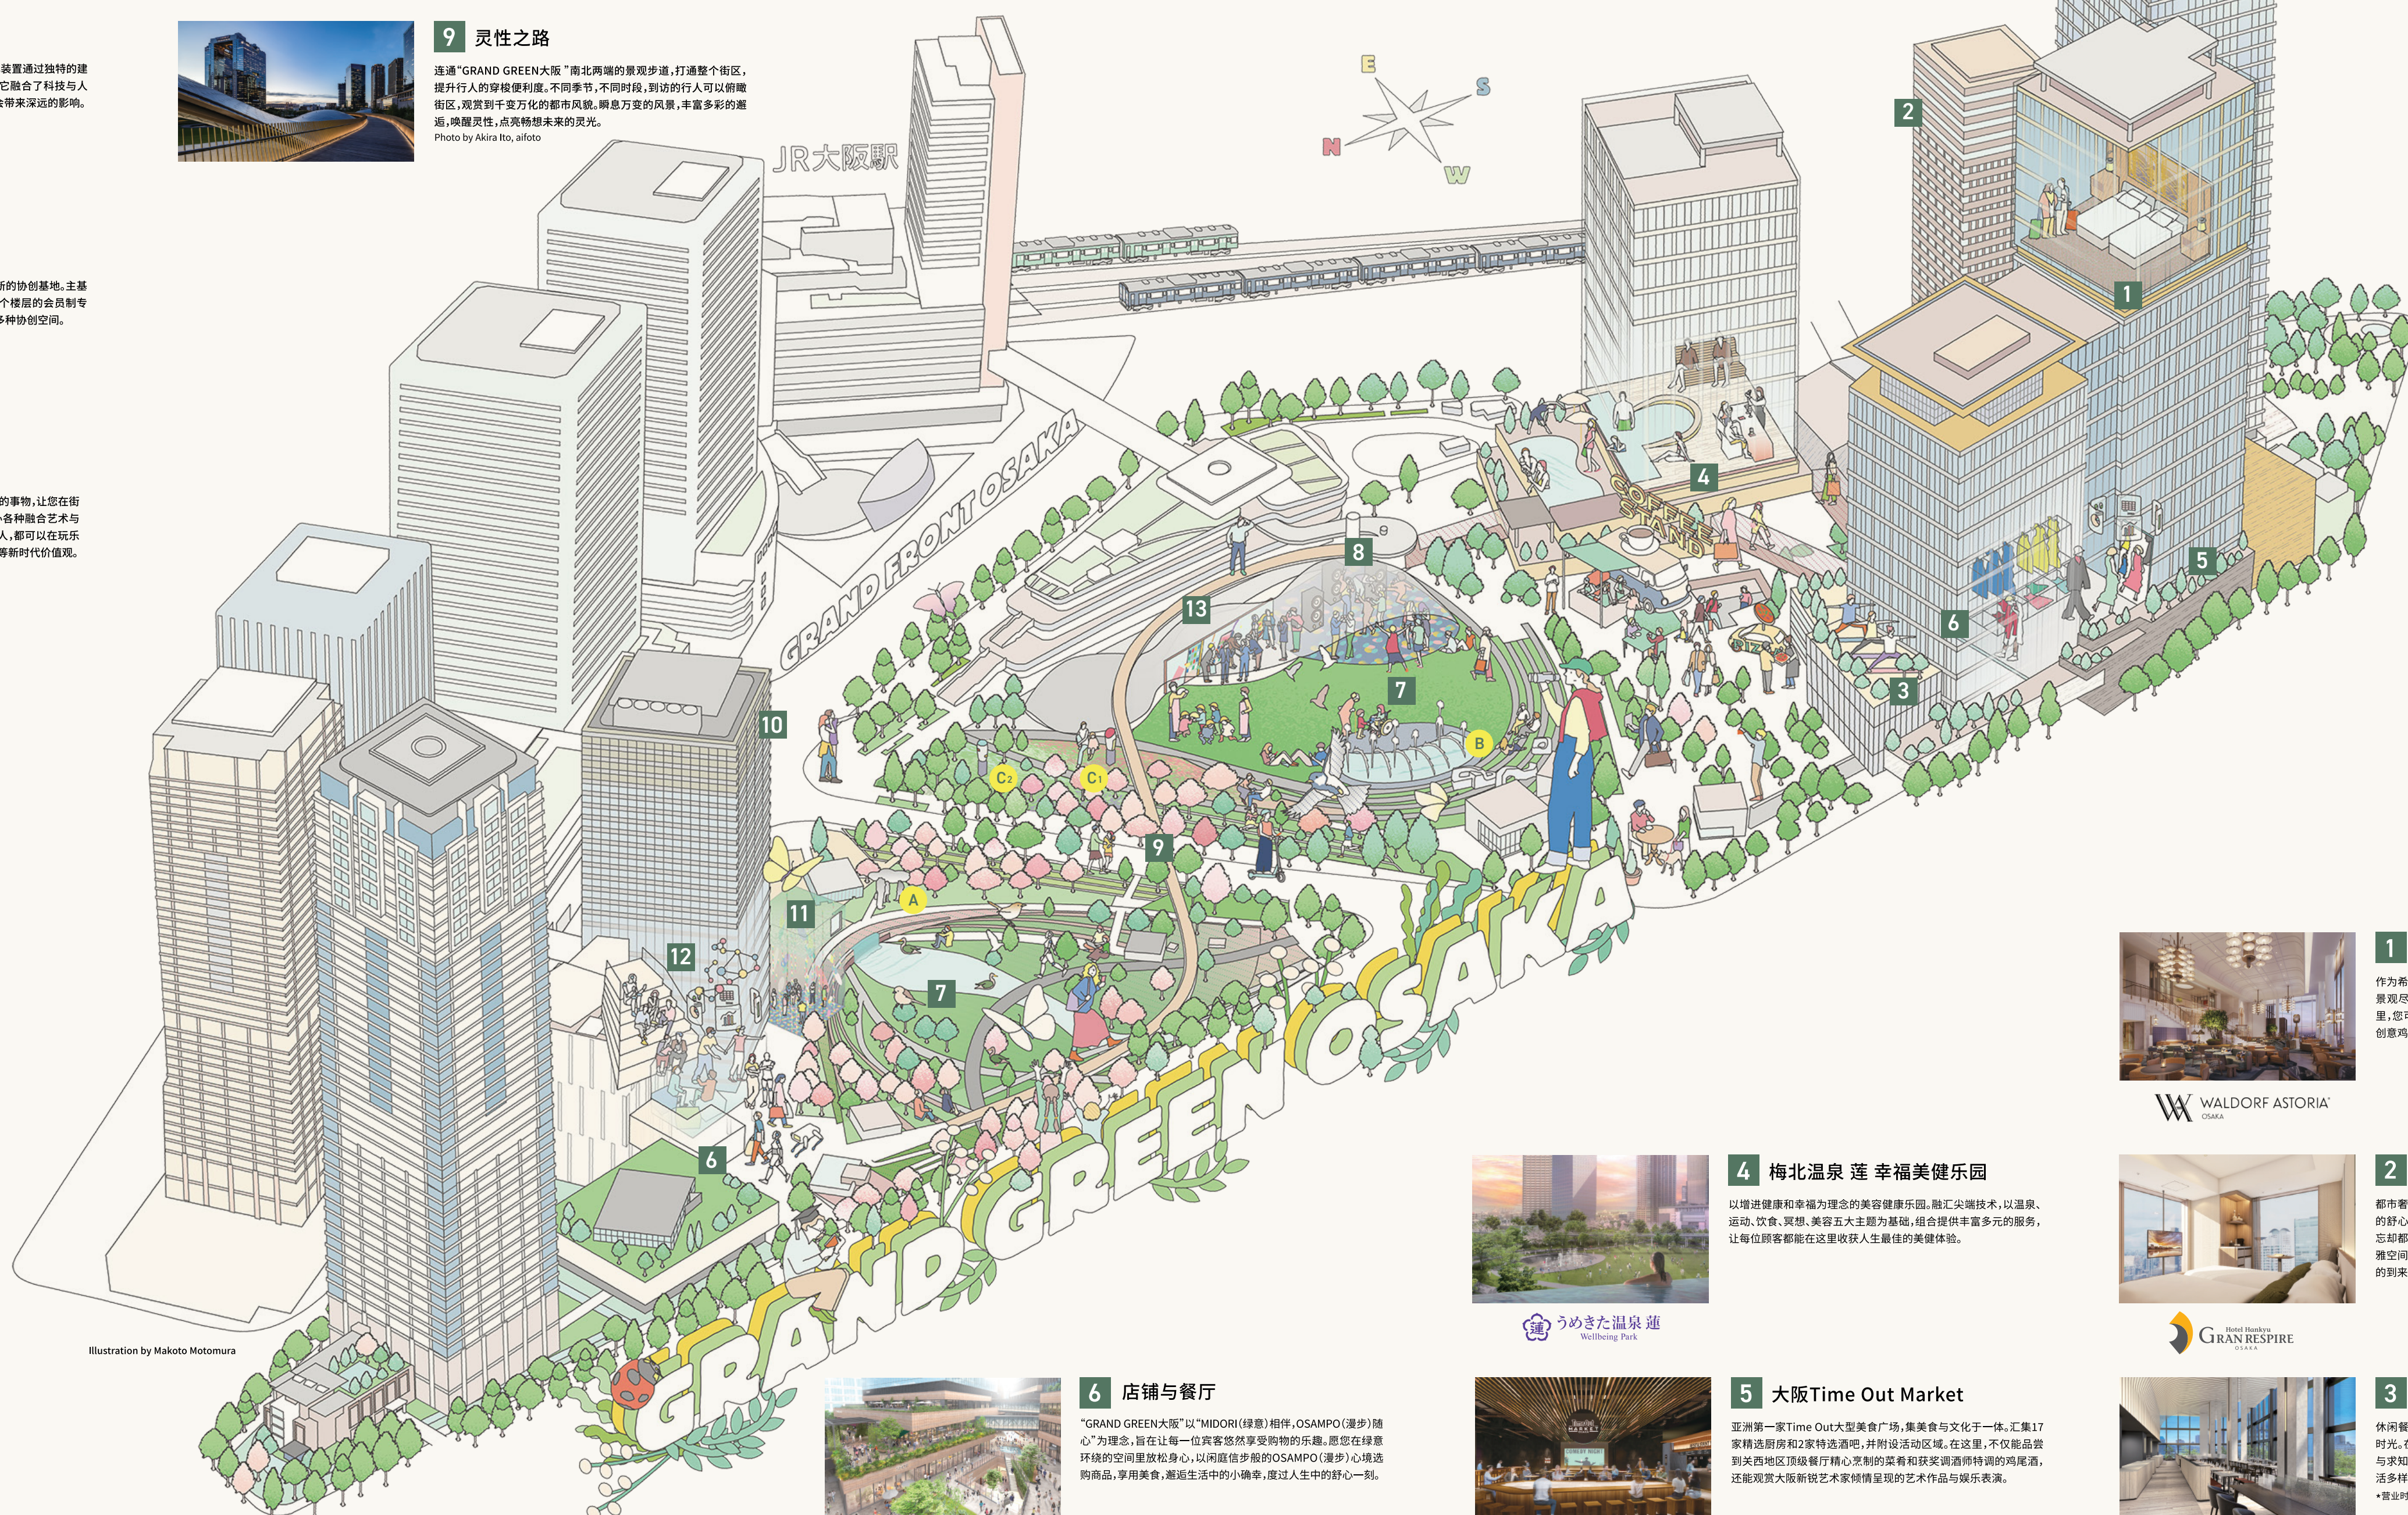

10 大阪梅田希尔顿嘉悦里酒店

希尔顿旗下高端生活方式品牌嘉悦里酒店在日本开设的第一家门店。酒店客房设计感十足，现代时尚。大堂楼层设有全天候餐厅和户外露台酒吧，一楼咖啡厅面朝公园，景观宜人。入住宾客可以通过各种渠道尽享“GRAND GREEN大阪”的多彩活动。

11 VS.

以天花板高达15米的展示工作室为核心，文化装置通过独特的建筑空间，举办面向全球的企划展览和创新项目。它融合了科技与人文艺术、传统文化与新理念，致力于为访客和社会带来深远的影响。

12 JAM BASE

旨在通过汇聚各式各样的人，激发创意、催动创新的协创基地。主基地位于北馆一层至九层，内设面朝公园、打通四个楼层的会员制专享社交厅，另外设有租赁办公室、共享办公区等多种协创空间。

13 梅北艺术文化坊

艺术文化体验空间，在这里可以接触到丰富多彩的事物，让您在街区和公园度过的时光更加充实而愉快。这里举办各种融合艺术与文化的展览、工作坊及活动，无论是儿童还是成人，都可以在玩乐的同时，体验并分享伦理、可持续发展、幸福康乐等新时代价值观。

8 梅北乐敦心广场

在占地约4.5万平方米的梅北公园内堪称地标的中心广场。毗邻JR大阪站，交通便捷，一年四季活动不断，每一位到访的人都可以在这里自由地找到自己的乐趣。

9 灵性之路

连通“GRAND GREEN大阪”南北两端的景观步道，打通整个街区，提升行人的穿梭便利度。不同季节，不同时段，到访的行人可以俯瞰街区，观赏到千变万化的都市风貌。瞬息万变的风景，丰富多彩的邂逅，唤醒灵性，点亮畅想未来的灵光。

7 梅北公园

与大型枢纽车站连通的都市公园，在同类公园中堪称世界最大规模。公园分为南北两部分，南园洋溢着满满的都市气息，北园花草繁茂，绿意盎然。在这里，既能感受到市井都市的热闹与活力，也能收获超越日常的松弛与超脱。公园希望吸引和接纳更多市民与游客，成为更多人的心灵绿洲。

Illustration by Makoto Motomura

6 店铺与餐厅

“GRAND GREEN大阪”以“MIDORI (绿意) 相伴，OSAMPO (漫步) 随心”为理念，旨在让每一位宾客悠然享受购物的乐趣。愿您在绿意环绕的空间里放松身心，以闲庭信步般的OSAMPO (漫步) 心境选购商品，享用美食，邂逅生活中的小确幸，度过人生中的舒心一刻。

1 大阪华尔道夫酒店

作为希尔顿集团旗下顶级奢华酒店之一，大阪华尔道夫酒店将壮丽景观尽收眼底，为宾客提供优雅服务、至臻体验及美味佳肴。在这里，您可以体验趣味盎然的下午茶，在爵士时代风格酒吧中享用的创意鸡尾酒，也可选择极致水疗护理，享受惬意放松。

2 阪急大阪格兰龙仕柏酒店

都市奢雅酒店，旨在让宾客“置身都市的同时，收获超越于都市之上的舒心与惬意”。推门而入的瞬间，温馨舒适、奢华雅致的空间让您忘却都市的喧嚣。在这里，您可以做回自己，在“成熟人士专享”的静谧空间里，享受悠闲一刻，收获宁静的治愈，积蓄更多力量迎接明天的到来。

3 sorappa

休闲餐厅与咖啡厅，毗邻公园，拥抱天空，让您自我实现，享受美好时光。在这里，可以结交新的朋友，迸发新的灵感，收获更多好奇心与求知欲，同时享受健康营养的餐点，拥有更多幸福感。服务形式灵活多样，能够满足不同需求。
*营业时间 晚17:00-22:00 咖啡时段9:00-21:00

4 梅北温泉 莲 幸福美乐园

以增进健康和幸福为理念的美容健康乐园。融汇尖端技术，以温泉、运动、饮食、冥想、美容五大主题为基础，组合提供丰富多元的服务，让每位顾客都能在这里收获人生最佳的健康体验。

5 大阪Time Out Market

亚洲第一家Time Out大型美食广场，集美食与文化于一体。汇集17家精选厨房和2家精选酒吧，并附设活动区域。在这里，不仅能品尝到关西地区顶级餐厅精心烹制的菜肴和获奖调酒师特调的鸡尾酒，还能观赏大阪新锐艺术家倾情呈现的艺术作品与娱乐表演。