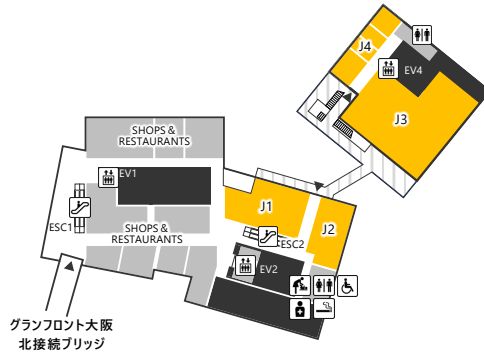

JAM BASE

GRAND GREEN OSAKA 北館 JAM BASE FLOOR MAP

- 2F**
- J1 My Gym グラングリーン大阪校
 - J2 ローソン JAM BASE 店
 - J3 大阪大学 みらい創発 hive
 - J4 はまキッズオルバスクラブα 大阪梅田校 (幼児教室)

- 4F**
- JAM BASE 総合受付
 - Syn-SALON MEETING ROOM 0401 ~ 0403
 - Syn-SALON 共用部
 - JAM-OFFICE 4-A
 - JAM-STUDIO 401 ~ 410
 - CONFERENCE 4-1 ~ 4-2

- 7F**
- CONFERENCE 7-1 ~ 7-3
 - JAM-OFFICE 7-A ~ 7-B
 - JAM-STUDIO 701 ~ 713
 - Syn-SALON 共用部

- 5F**
- CONFERENCE 5-1 ~ 5-3
 - JAM-OFFICE 5-A ~ 5-F
 - JAM-STUDIO 501 ~ 503
 - Syn-SALON 共用部

- 8F**
- JAM-OFFICE 8-A ~ 8-B
 - JAM-STUDIO 901 ~ 927
 - Syn-SALON キッチン
 - Syn-SALON 共用部

- 6F**
- CONFERENCE 6-1 ~ 6-5
 - JAM-OFFICE 6-A
 - JAM-DESK
 - Syn-SALON MEETING ROOM 0601 ~ 0607
 - Syn-SALON 共用部

- 9F**
- JAM-OFFICE 9-A ~ 9-B
 - JAM-STUDIO 901 ~ 927
 - Syn-SALON MEETING ROOM 0901 ~ 0902
 - Syn-SALON 共用ラウンジ
 - Syn-SALON 共用部

4F Syn-SALON

- Syn-SALON
- Syn-SALON 共用部
- Syn-SALON JAM-STUDIO

6F JAM-DESK

- JAM-DESK
- Syn-SALON MEETING ROOM 0604 ~ 0607
- Syn-SALON 共用部