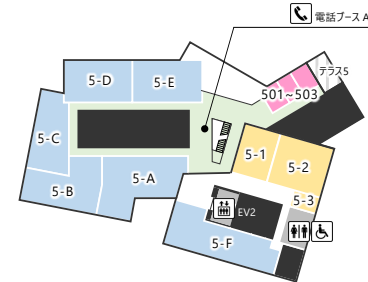

JAM BASE

GRAND GREEN OSAKA 北館 JAM BASE FLOOR MAP

- 2F**
- J1 My Gym グラングリーン大阪校
 - J2 ローソン JAM BASE 店
 - J3 大阪大学 みらい創発 hive
 - J4 はまキッズオルバスクラブα 大阪梅田校 (幼児教室)

- 4F**
- JAM BASE 総合受付
 - Syn-SALON MEETING ROOM 0401 ~ 0403
 - Syn-SALON 共用部
 - JAM-OFFICE 4-A
 - JAM-STUDIO 401 ~ 410
 - CONFERENCE 4-1 ~ 4-2

- 7F**
- CONFERENCE 7-1 ~ 7-3
 - JAM-OFFICE 7-A ~ 7-B
 - JAM-STUDIO 701 ~ 713
 - Syn-SALON 共用部

- 5F**
- CONFERENCE 5-1 ~ 5-3
 - JAM-OFFICE 5-A ~ 5-F
 - JAM-STUDIO 501 ~ 503
 - Syn-SALON 共用部

- 8F**
- JAM-OFFICE 8-A ~ 8-B
 - JAM-STUDIO 901 ~ 927
 - Syn-SALON キッチン
 - Syn-SALON 共用部

- 6F**
- CONFERENCE 6-1 ~ 6-5
 - JAM-OFFICE 6-A
 - JAM-DESK
 - Syn-SALON MEETING ROOM 0601 ~ 0607
 - Syn-SALON 共用部

- 9F**
- JAM-OFFICE 9-A ~ 9-B
 - JAM-STUDIO 901 ~ 927
 - Syn-SALON MEETING ROOM 0901 ~ 0902
 - Syn-SALON 共用ラウンジ
 - Syn-SALON 共用部

4F Syn-SALON

- Syn-SALON
- Syn-SALON 共用部
- Syn-SALON JAM-STUDIO

6F JAM-DESK

- JAM-DESK
- Syn-SALON MEETING ROOM 0604 ~ 0607
- Syn-SALON 共用部