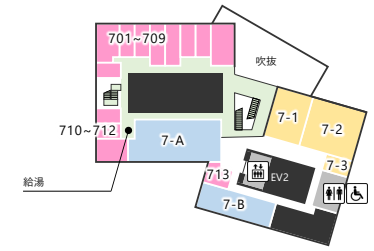

JAM BASE

GRAND GREEN OSAKA 北館 JAM BASE FLOOR MAP

- 2F**
- J1 My Gym グラングリーン大阪校
 - J2 ローソン JAM BASE 店
 - J3 大阪大学 みらい創発 hive
 - J4 はまキッズオルバスクラブα 大阪梅田校 (幼児教室)

- 4F**
- JAM BASE 総合受付
 - Syn-SALON MEETING ROOM 0401 ~ 0403
 - Syn-SALON 共用部
 - JAM-OFFICE 4-A
 - JAM-STUDIO 401 ~ 410
 - CONFERENCE 4-1 ~ 4-2

- 7F**
- CONFERENCE 7-1 ~ 7-3
 - JAM-OFFICE 7-A ~ 7-B
 - JAM-STUDIO 701 ~ 713
 - Syn-SALON 共用部

- 5F**
- CONFERENCE 5-1 ~ 5-3
 - JAM-OFFICE 5-A ~ 5-F
 - JAM-STUDIO 501 ~ 503
 - Syn-SALON 共用部

- 8F**
- JAM-OFFICE 8-A ~ 8-B
 - JAM-STUDIO 901 ~ 927
 - Syn-SALON キッチン
 - Syn-SALON 共用部

- 6F**
- CONFERENCE 6-1 ~ 6-5
 - JAM-OFFICE 6-A
 - JAM-DESK
 - Syn-SALON MEETING ROOM 0601 ~ 0607
 - Syn-SALON 共用部

- 9F**
- JAM-OFFICE 9-A ~ 9-B
 - JAM-STUDIO 901 ~ 927
 - Syn-SALON MEETING ROOM 0901 ~ 0902
 - Syn-SALON 共用ラウンジ
 - Syn-SALON 共用部

4F Syn-SALON

- Syn-SALON
- Syn-SALON 共用部
- Syn-SALON JAM-STUDIO

6F JAM-DESK

- JAM-DESK
- Syn-SALON MEETING ROOM 0604 ~ 0607
- Syn-SALON 共用部