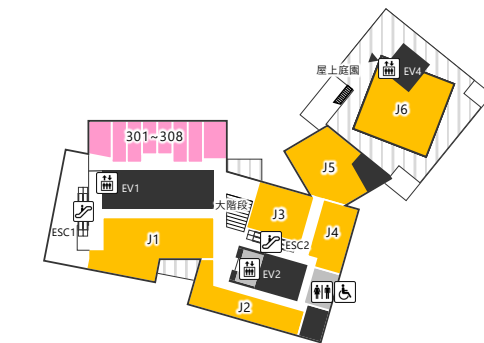

JAM BASE

GRAND GREEN OSAKA 北館 JAM BASE FLOOR MAP

- 2F**
- J1 My Gym グラングリーン大阪校
 - J2 ローソン JAM BASE 店
 - J3 大阪大学 みらい創発 hive
 - J4 はまキッズオルバスクラブα 大阪梅田校 (幼児教室)

- 4F**
- JAM BASE 総合受付
 - Syn-SALON MEETING ROOM 0401 ~ 0403
 - Syn-SALON 共用部
 - JAM-OFFICE 4-A
 - JAM-STUDIO 401 ~ 410
 - CONFERENCE 4-1 ~ 4-2

- 7F**
- CONFERENCE 7-1 ~ 7-3
 - JAM-OFFICE 7-A ~ 7-B
 - JAM-STUDIO 701 ~ 713
 - Syn-SALON 共用部

- 5F**
- CONFERENCE 5-1 ~ 5-3
 - JAM-OFFICE 5-A ~ 5-F
 - JAM-STUDIO 501 ~ 503
 - Syn-SALON 共用部

- 8F**
- JAM-OFFICE 8-A ~ 8-B
 - JAM-STUDIO 901 ~ 927
 - Syn-SALON キッチン
 - Syn-SALON 共用部

- 1F**
- J1 re:Dine 大阪
 - J2 VS.
 - J3 ノースパーク
 - J4 ノースパーク
 - J5 ノースパーク
 - J6 ノースパーク
- re:Dine 大阪
VS.
BørneLund PLAY CUBE
MULTI SPACE

- 3F**
- J1 ~ J2 株式会社トータルメディア開発研究所
 - J3 Blooming Camp by SAKURA internet (Blooming Kitchen)
 - J4 ~ J6 Blooming Camp by SAKURA internet
 - JAM-STUDIO 301 ~ 308

- 6F**
- CONFERENCE 6-1 ~ 6-5
 - JAM-OFFICE 6-A
 - JAM-DESK
 - Syn-SALON MEETING ROOM 0601 ~ 0607
 - Syn-SALON 共用部

- 9F**
- JAM-OFFICE 9-A ~ 9-B
 - JAM-STUDIO 901 ~ 927
 - Syn-SALON MEETING ROOM 0901 ~ 0902
 - Syn-SALON 共用ラウンジ
 - Syn-SALON 共用部