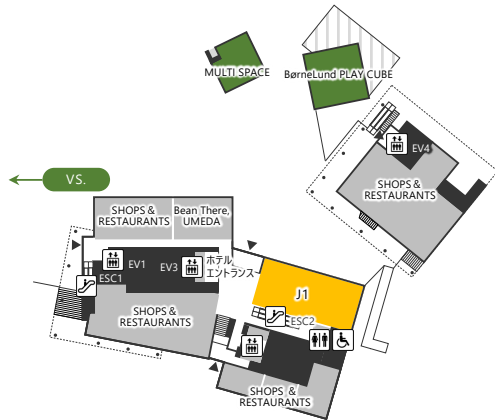

JAM BASE

GRAND GREEN OSAKA 北館 JAM BASE FLOOR MAP

- 2F**
- J1 My Gym グラングリーン大阪校
 - J2 ローソン JAM BASE 店
 - J3 大阪大学 みらい創発 hive
 - J4 はまキッズオルバスクラブα 大阪梅田校 (幼児教室)

- 4F**
- JAM BASE 総合受付
 - Syn-SALON MEETING ROOM 0401 ~ 0403
 - Syn-SALON 共用部
 - JAM-OFFICE 4-A
 - JAM-STUDIO 401 ~ 410
 - CONFERENCE 4-1 ~ 4-2

- 7F**
- CONFERENCE 7-1 ~ 7-3
 - JAM-OFFICE 7-A ~ 7-B
 - JAM-STUDIO 701 ~ 713
 - Syn-SALON 共用部

- 5F**
- CONFERENCE 5-1 ~ 5-3
 - JAM-OFFICE 5-A ~ 5-F
 - JAM-STUDIO 501 ~ 503
 - Syn-SALON 共用部

- 8F**
- JAM-OFFICE 8-A ~ 8-B
 - JAM-STUDIO 901 ~ 927
 - Syn-SALON キッチン
 - Syn-SALON 共用部

- 1F**
- J1 re:Dine 大阪
 - J2 VS.
 - J3 ノースパーク
 - J4 ノースパーク
 - J5 ノースパーク
 - J6 ノースパーク
- re:Dine 大阪
VS.
BørneLund PLAY CUBE
MULTI SPACE

- 3F**
- J1 ~ J2 株式会社トータルメディア開発研究所
 - J3 Blooming Camp by SAKURA internet (Blooming Kitchen)
 - J4 ~ J6 Blooming Camp by SAKURA internet
 - JAM-STUDIO 301 ~ 308

- 6F**
- CONFERENCE 6-1 ~ 6-5
 - JAM-OFFICE 6-A
 - JAM-DESK
 - Syn-SALON MEETING ROOM 0601 ~ 0607
 - Syn-SALON 共用部

- 9F**
- JAM-OFFICE 9-A ~ 9-B
 - JAM-STUDIO 901 ~ 927
 - Syn-SALON MEETING ROOM 0901 ~ 0902
 - Syn-SALON 共用ラウンジ
 - Syn-SALON 共用部