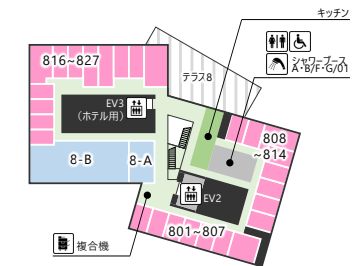

JAM BASE

GRAND GREEN OSAKA 北館 JAM BASE FLOOR MAP

- 2F**
- J1 My Gym グラングリーン大阪校
 - J2 ローソン JAM BASE 店
 - J3 大阪大学 みらい創発 hive
 - J4 はまキッズオルバスクラブα 大阪梅田校 (幼児教室)

- 4F**
- JAM BASE 総合受付
 - Syn-SALON MEETING ROOM 0401 ~ 0403
 - Syn-SALON 共用部
 - JAM-OFFICE 4-A
 - JAM-STUDIO 401 ~ 410
 - CONFERENCE 4-1 ~ 4-2

- 7F**
- CONFERENCE 7-1 ~ 7-3
 - JAM-OFFICE 7-A ~ 7-B
 - JAM-STUDIO 701 ~ 713
 - Syn-SALON 共用部

- 5F**
- CONFERENCE 5-1 ~ 5-3
 - JAM-OFFICE 5-A ~ 5-F
 - JAM-STUDIO 501 ~ 503
 - Syn-SALON 共用部

- 8F**
- JAM-OFFICE 8-A ~ 8-B
 - JAM-STUDIO 901 ~ 927
 - Syn-SALON キッチン
 - Syn-SALON 共用部

- 6F**
- CONFERENCE 6-1 ~ 6-5
 - JAM-OFFICE 6-A
 - JAM-DESK
 - Syn-SALON MEETING ROOM 0601 ~ 0607
 - Syn-SALON 共用部

- 9F**
- JAM-OFFICE 9-A ~ 9-B
 - JAM-STUDIO 901 ~ 927
 - Syn-SALON MEETING ROOM 0901 ~ 0902
 - Syn-SALON 共用ラウンジ
 - Syn-SALON 共用部

4F Syn-SALON

- Syn-SALON
- Syn-SALON 共用部
- Syn-SALON JAM-STUDIO

6F JAM-DESK

- JAM-DESK
- Syn-SALON MEETING ROOM 0604 ~ 0607
- Syn-SALON 共用部