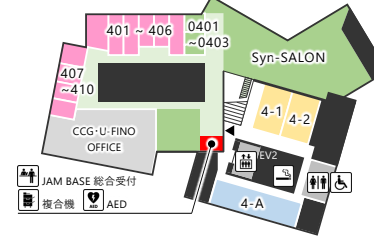

JAM BASE

GRAND GREEN OSAKA 北館 JAM BASE FLOOR MAP

- 2F**
- J1 My Gym グラングリーン大阪校
 - J2 ローソン JAM BASE 店
 - J3 大阪大学 みらい創発 hive
 - J4 はまキッズオルバスクラブα 大阪梅田校 (幼児教室)

- 4F**
- JAM BASE 総合受付
 - Syn-SALON MEETING ROOM 0401 ~ 0403
 - Syn-SALON 共用部
 - JAM-OFFICE 4-A
 - JAM-STUDIO 401 ~ 410
 - CONFERENCE 4-1 ~ 4-2

- 7F**
- CONFERENCE 7-1 ~ 7-3
 - JAM-OFFICE 7-A ~ 7-B
 - JAM-STUDIO 701 ~ 713
 - Syn-SALON 共用部

- 5F**
- CONFERENCE 5-1 ~ 5-3
 - JAM-OFFICE 5-A ~ 5-F
 - JAM-STUDIO 501 ~ 503
 - Syn-SALON 共用部

- 8F**
- JAM-OFFICE 8-A ~ 8-B
 - JAM-STUDIO 901 ~ 927
 - Syn-SALON キッチン
 - Syn-SALON 共用部

- 6F**
- CONFERENCE 6-1 ~ 6-5
 - JAM-OFFICE 6-A
 - JAM-DESK
 - Syn-SALON MEETING ROOM 0601 ~ 0607
 - Syn-SALON 共用部

- 9F**
- JAM-OFFICE 9-A ~ 9-B
 - JAM-STUDIO 901 ~ 927
 - Syn-SALON MEETING ROOM 0901 ~ 0902
 - Syn-SALON 共用ラウンジ
 - Syn-SALON 共用部

4F Syn-SALON

- Syn-SALON
- Syn-SALON 共用部
- Syn-SALON JAM-STUDIO

6F JAM-DESK

- JAM-DESK
- Syn-SALON MEETING ROOM 0604 ~ 0607
- Syn-SALON 共用部