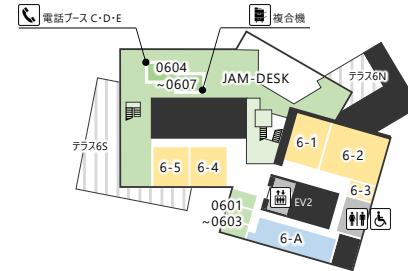

JAM BASE

GRAND GREEN OSAKA 北館 JAM BASE FLOOR MAP

- 2F**
- J1 My Gym グラングリーン大阪校
 - J2 ローソン JAM BASE 店
 - J3 大阪大学 みらい創発 hive
 - J4 はまキッズオルバスクラブα 大阪梅田校 (幼児教室)

- 4F**
- JAM BASE 総合受付
 - Syn-SALON MEETING ROOM 0401 ~ 0403
 - Syn-SALON 共用部
 - JAM-OFFICE 4-A
 - JAM-STUDIO 401 ~ 410
 - CONFERENCE 4-1 ~ 4-2

- 7F**
- CONFERENCE 7-1 ~ 7-3
 - JAM-OFFICE 7-A ~ 7-B
 - JAM-STUDIO 701 ~ 713
 - Syn-SALON 共用部

- 5F**
- CONFERENCE 5-1 ~ 5-3
 - JAM-OFFICE 5-A ~ 5-F
 - JAM-STUDIO 501 ~ 503
 - Syn-SALON 共用部

- 8F**
- JAM-OFFICE 8-A ~ 8-B
 - JAM-STUDIO 901 ~ 927
 - Syn-SALON キッチン
 - Syn-SALON 共用部

- 1F**
- J1 re:Dine 大阪
 - J2 VS.
 - J3 ノースパーク
 - J4 ノースパーク
 - J5 ノースパーク
 - J6 ノースパーク
- re:Dine 大阪
VS.
BørneLund PLAY CUBE
MULTI SPACE

- 3F**
- J1 ~ J2 株式会社トータルメディア開発研究所
 - J3 Blooming Camp by SAKURA internet (Blooming Kitchen)
 - J4 ~ J6 Blooming Camp by SAKURA internet
 - JAM-STUDIO 301 ~ 308

- 6F**
- CONFERENCE 6-1 ~ 6-5
 - JAM-OFFICE 6-A
 - JAM-DESK
 - Syn-SALON MEETING ROOM 0601 ~ 0607
 - Syn-SALON 共用部

- 9F**
- JAM-OFFICE 9-A ~ 9-B
 - JAM-STUDIO 901 ~ 927
 - Syn-SALON MEETING ROOM 0901 ~ 0902
 - Syn-SALON 共用ラウンジ
 - Syn-SALON 共用部