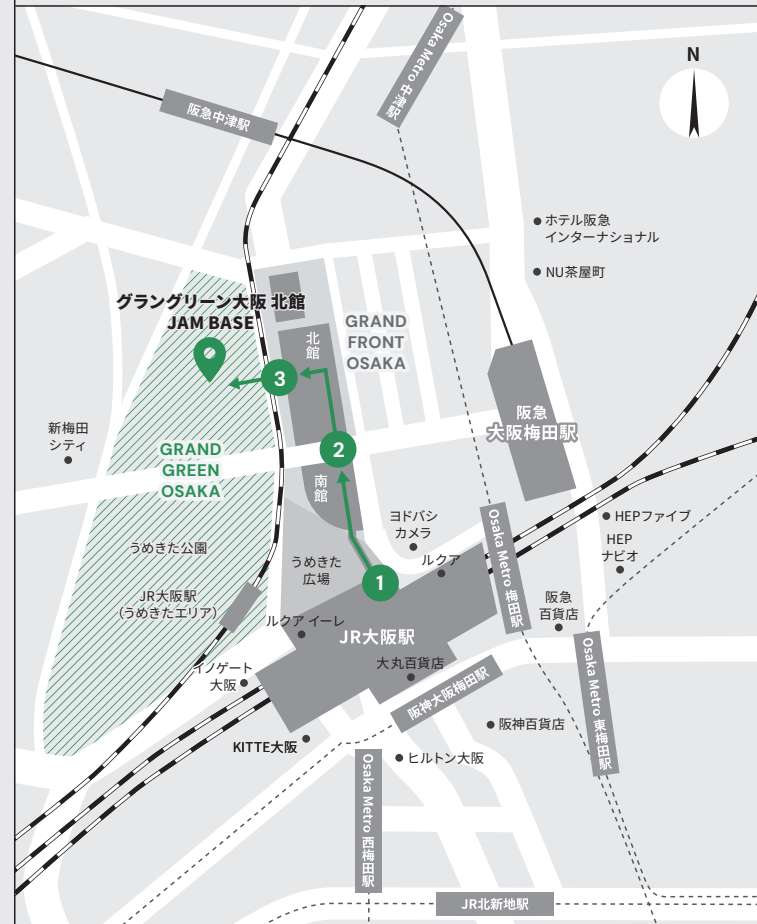

02 みどりの中の多目的施設

マルチスペース
 うめきた公園内に各種企業活動など多目的に利用可能なマルチスペースを設けています。最大75名を収容でき、「みどり」の中でのワークショップや実証実験など、さまざまなプログラムを実施することができる施設。

03 文化体験施設

VS. (ヴァイエス)
 天井高15メートルの展示スタジオをはじめ、ユニークな建築空間の中で、世界に向けた企画展やイベント、イノベーションプロジェクトなどを開催する新しい文化体験施設。

04 みどりと健康の融合施設

Fit cube
 ランナーやウォーカーをサポートするランナーズステーションをはじめ、健康に関する情報発信や、休息で心の健康と癒しを提供する多目的スペース&カフェなど、広い意味での健康にアプローチするサービスを展開。

05 MICE施設

Congress Square グラングリーン大阪 ※2025年春頃開設
 約750㎡の大ホール・約450㎡の小ホール・大小12の会議室などを有する都市型MICE施設。リラックスしたミーティングからインフォーマティブなイベント、人と知が集う国際会議など多様なシーンに対応。

06 オフィスワーカーの健康支援施設

SLOW AND STEADY ※2025年春頃開設
 ワーカーの心身を整え、健康意識の向上に寄与するためのリビングラボ。計測機器によるデータ取得や、コミュニティイベントを通じて、健やかな毎日をサポート。

ACCESS アクセス

「JAM BASE」メイン拠点はグラングリーン大阪 北館内にあり、JR大阪駅から徒歩約7分です。

JR大阪駅からのアクセス (グランフロント大阪経由)

- 1 JR大阪駅 中央北口アトリウム広場より、2階連絡デッキを渡り、グランフロント大阪へ
- 2 グランフロント大阪 南館2階から北館を通る
- 3 グランフロント大阪 北館2階から、グラングリーン大阪 北接続ブリッジを通る
- 4 グラングリーン大阪 北館

各駅からの所要時間

- ・JR「大阪駅」より徒歩約7分
- ・Osaka Metro御堂筋線「梅田駅」より徒歩約8分
- ・阪急「大阪梅田駅」より徒歩約7分
- ・阪神「大阪梅田駅」より徒歩約10分