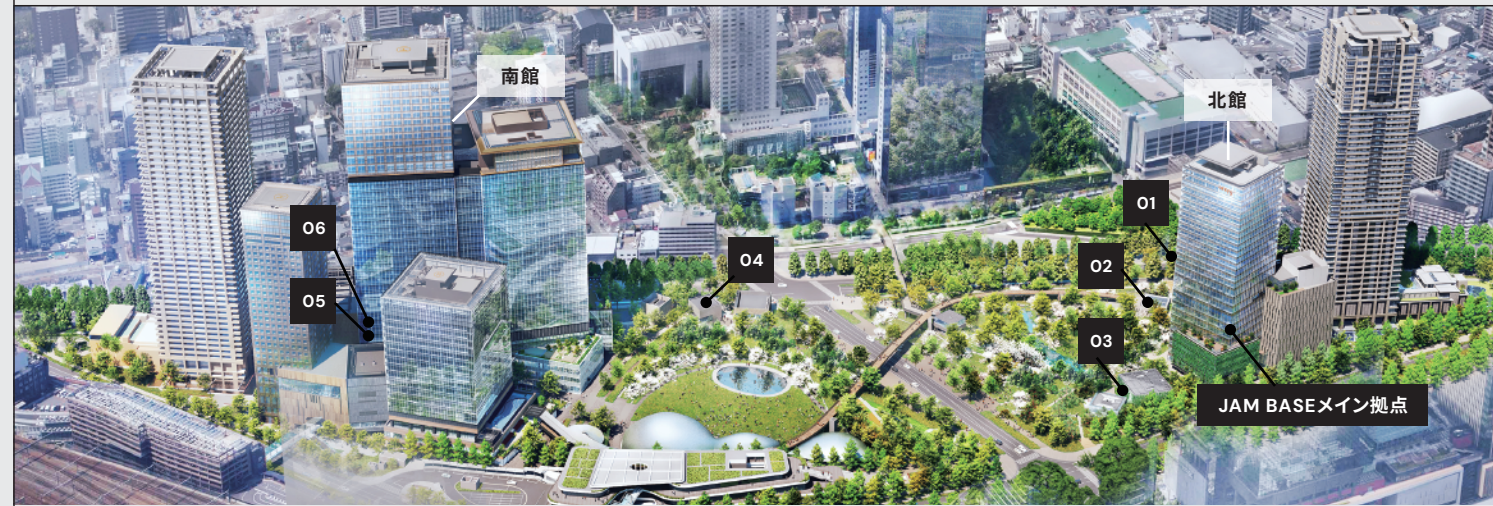

上下階をつなぐ吹抜けと偶発的な出会いの仕掛け

「まざまざとさまざまがまざるさま」を具現化するため、次の3点を重視し施設づくりをしています。

- 1 西日本最大のターミナル駅「JR大阪駅」に隣接したうめきた公園との一体開発という利点を生かし、できるだけ多様な人々が交わるように施設を配置
- 2 上下階を空間的につなぐ吹抜けを設け、視覚的にもそれぞれのアクティビティや一体感 (つながり) を感じられるような空間を構成
- 3 偶発的な出会いや刺激を得られる仕掛け*を随所に配置し、施設そのものがイノベーションを生み出す装置となること
※バーカウンター、キッチン、大階段、アートなど

LOGO

「JAM BASE」が施設に集うさまざまな人々と共に成長・変化していくさまをダイナミックアイデンティティ (可変的なロゴビジュアル) に落とし込みました。使用するシーンや媒体によってパーツの構成を自由に改変できる、新しい形のロゴデザインです。

ロゴ動画

FACILITIES JAM BASE 各施設

「JAM BASE」の各施設は、まちの中に点在しています。

01 次世代型体験学習施設

BørneLund PLAY CUBE (ボーネルンド プレイキューブ)
 子どもから大人までが多様なプログラムや各分野のプロフェッショナルと出会い、あそびを通じて「学び」を体験することができる新たな探究学習の場。

02 みどりの中の多目的施設

マルチスペース
 うめきた公園内に各種企業活動など多目的に利用可能なマルチスペースを設けています。最大75名を収容でき、「みどり」の中でのワークショップや実証実験など、さまざまなプログラムを実施することができる施設。

03 文化体験施設

VS. (ヴァイエス)
 天井高15メートルの展示スタジオをはじめ、ユニークな建築空間の中で、世界に向けた企画展やイベント、イノベーションプロジェクトなどを開催する新しい文化体験施設。

04 みどりと健康の融合施設

Fit cube
 ランナーやウォーカーをサポートするランナーズステーションをはじめ、健康に関する情報発信や、休息で心の健康と癒しを提供する多目的スペース&カフェなど、広い意味での健康にアプローチするサービスを展開。

05 MICE施設

Congress Square グラングリーン大阪 ※2025年春頃開設
 約750㎡の大ホール・約450㎡の小ホール・大小12の会議室などを有する都市型MICE施設。リラックスしたミーティングからインフォーマティブなイベント、人と知が集う国際会議など多様なシーンに対応。