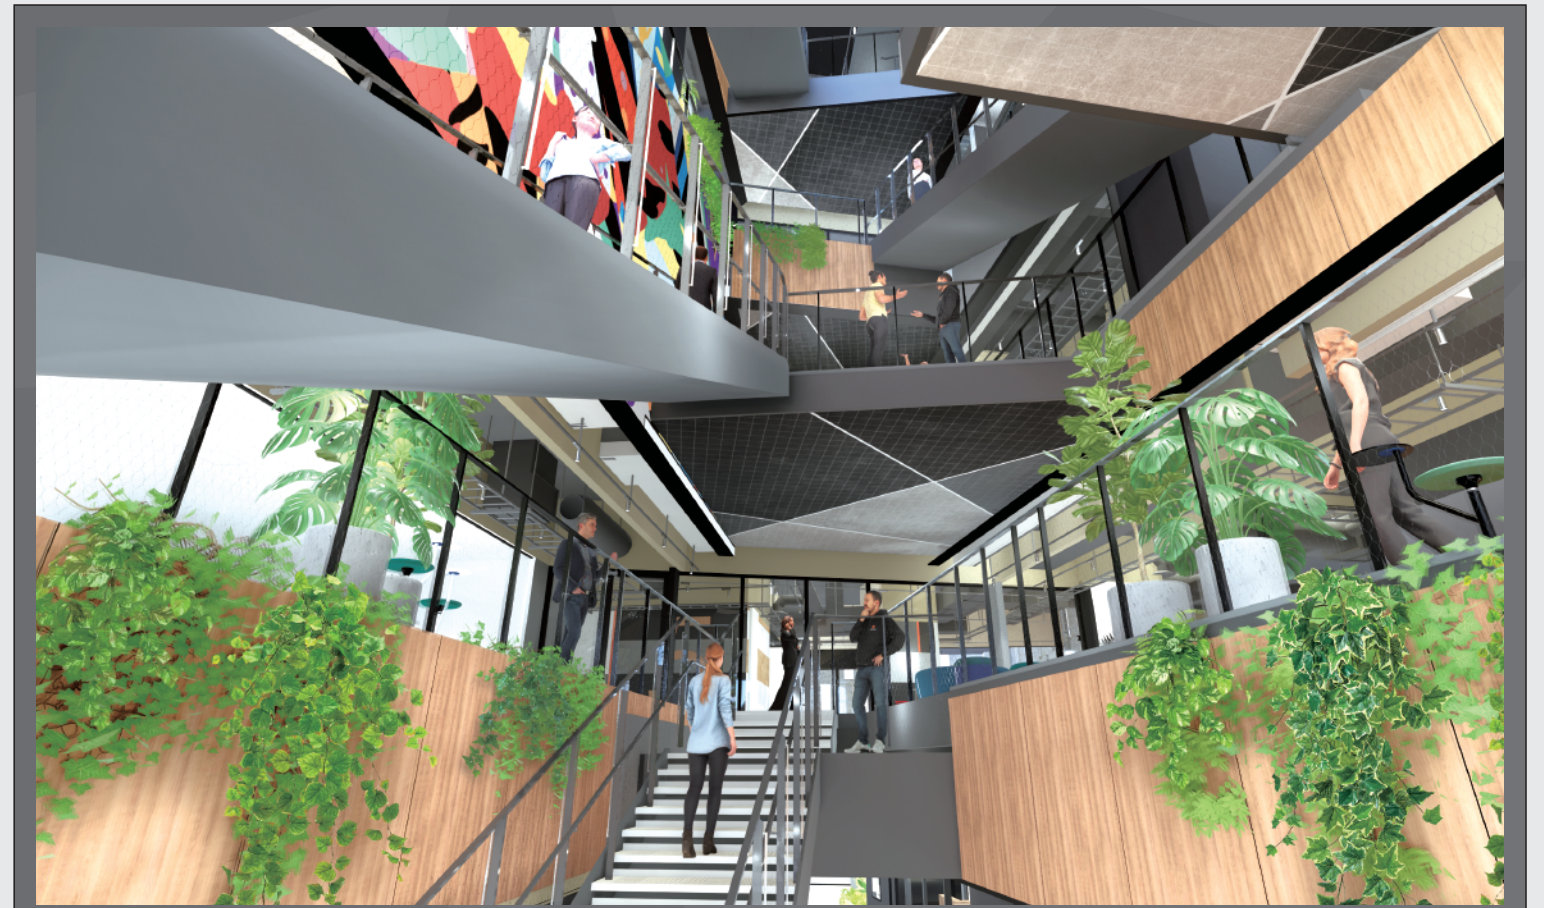

FACILITIES JAM BASE 各施設

「JAM BASE」の各施設は、まちの中に点在しています。

01 次世代型体験学習施設

BørneLund PLAY CUBE (ボーネルンド プレイキューブ)
子どもから大人までが多様なプログラムや各分野のプロフェッショナルと出会い、あそびを通じて「学び」を体験することができる新たな探究学習の場。

02 みどりの中の多目的施設

マルチスペース
うめきた公園内に各種企業活動など多目的に利用可能なマルチスペースを設けています。最大75名を収容でき、「みどり」の中でのワークショップや実証実験など、さまざまなプログラムを実施することができる施設。

03 文化体験施設

VS. (ヴァイエス)
天井高15メートルの展示スタジオをはじめ、ユニークな建築空間の中で、世界に向けた企画展やイベント、イノベーションプロジェクトなどを開催する新しい文化体験施設。

04 みどりと健康の融合施設

Fit cube
ランナーやウォーカーをサポートするランナーズステーションをはじめ、健康に関する情報発信や、休息で心の健康と癒しを提供する多目的スペース&カフェなど、広い意味での健康にアプローチするサービスを展開。

05 MICE施設

Congress Square グラングリーン大阪 ※2025年春頃開設
約750㎡の大ホール・約450㎡の小ホール・大小12の会議室などを有する都市型MICE施設。リラックスしたミーティングからインフォーマティブなイベント、人と知が集う国際会議など多様なシーンに対応。

06 オフィスワーカーの健康支援施設

SLOW AND STEADY ※2025年春頃開設
ワーカーの心身を整え、健康意識の向上に寄与するためのリビングラボ。計測機器によるデータ取得や、コミュニティイベントを通じて、健やかな毎日をサポート。

ACCESS アクセス

「JAM BASE」メイン拠点はグラングリーン大阪 北館内にあり、JR大阪駅から徒歩約7分です。

JR大阪駅からのアクセス (グランフロント大阪経由)

1. 1 JR大阪駅 中央北口アトリウム広場より、2階連絡デッキを渡り、グランフロント大阪へ
2. 2 グランフロント大阪 南館2階から北館を通る
3. 3 グランフロント大阪 北館2階から、グラングリーン大阪 北接続ブリッジを通る
4. 4 グラングリーン大阪 北館

各駅からの所要時間

- ・JR「大阪駅」より徒歩約7分
- ・Osaka Metro御堂筋線「梅田駅」より徒歩約8分
- ・阪急「大阪梅田駅」より徒歩約7分
- ・阪神「大阪梅田駅」より徒歩約10分

グラングリーン大阪について

GRAND GREEN OSAKA

うめきた2期地区に誕生した「グラングリーン大阪」は、人々をあたたく包み込む、豊かな「みどり」にあふれています。「まちでの出会いが、さまざまな価値を創造し、持続的にみんなと社会全体を良くしていく」こと。これがグラングリーン大阪の目指すまちづくりです。「グリーン」という名前が表す「みどり」には、公園を中心として生まれる「自然と都市の融合」というテーマに加え、多様な人が集い、出会い、お互いの個性を活かし合うことで、いくつもの可能性を解放させ、ここで過ごす時間を積み重ねるほどに新しい世界を広げてもらいたいという想いが込められています。市民・来街者や、理念に共感いただける企業・研究機関等がチャレンジし活躍できる場・仕組みを用意し、その方々とともにこのまちでさまざまな取り組みを進めていくことで、人々のQOL向上や自己実現の機会創出、企業のサステナブル推進活動やイノベーション創出など、新しい価値を共創していきます。